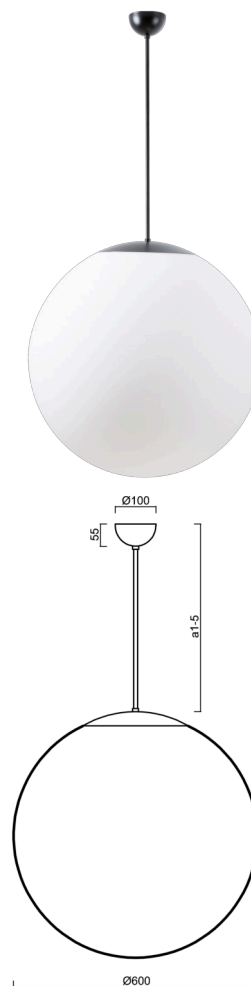

ISIS P5 PM-M

Kód produktu: ISI60655

Typ: LED-5L07E1050Z11/PM5M/a1 C DALI 4K##

Krátký popis svítidla: Černé závěsné LED svítidlo DALI a matované PMMA stínidlo.

Technické

Typy svítidel	Stmívatelné
Typ montáže	závěsné - tyč
Materiál základny	ocel
Materiál stínidla	opálový polymethylmetakrylát
Barva základny	černá Ral9005
Barva stínidla	bílá
Držení stínidla	ocelový držák
Umístění montáže	strop
Šířka	600 mm
Délka	600 mm
Výška	600 mm
Průměr	ø 600 mm
Délka závěsu	200 mm
Montážní otvor	není
Kabelový vstup	není
Energetická třída	D
Rázová pevnost	IK06
Provozní teplota	od -20°C do +30°C

Elektrické

Příkon	48 W
Stupeň krytí	IP40
Objemka	LED modul
Svorkovnice	není
Počet svítidel na jistič B10A	14 ks
Počet svítidel na jistič B16A	23 ks
Počet svítidel na jistič C10A	23 ks
Počet svítidel na jistič C16A	38 ks

Světelné

Světelný tok svítidla	7100 lm
Světelný tok zdroje	8070 lm
Měrný výkon	147 lm/W
Teplota	4000 K
Životnost LED L80/B10	100000 hod
CRI	Ra80
MacAdam	3
Fotobiologická bezpečnost svítidla dle EN 62471 (Blue light hazard)	Risk group 0

Eulum data pro výpočtové programy jsou k dispozici na www.osmont.cz.