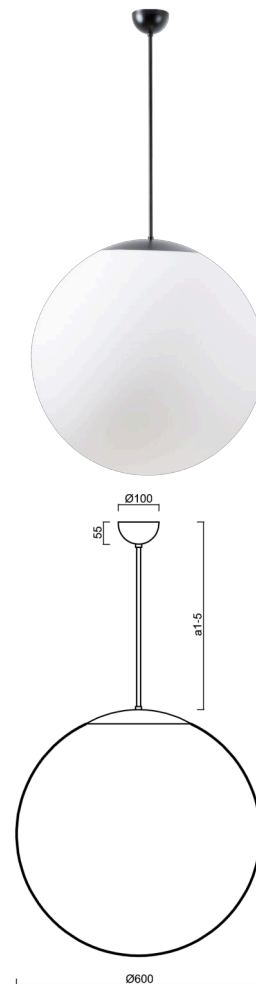

ISIS P5 PM-M

Kód produktu: ISI60654

Typ: LED-5L07E1050Z11/PM5M/a5 C 4K##

Krátký popis svítidla: Černé závěsné LED svítidlo ON/OFF a matované PMMA stínidlo.

Technické

Typy svítidel	Klasické on/off
Typ montáže	závěsné - tyč
Materiál základny	ocel
Materiál stínidla	opálový polymethylmetakrylát
Barva základny	černá Ral9005
Barva stínidla	bílá
Držení stínidla	ocelový držák
Umístění montáže	strop
Šířka	600 mm
Délka	600 mm
Výška	600 mm
Průměr	ø 600 mm
Délka závěsu	1000 mm
Montážní otvor	není
Kabelový vstup	není
Energetická třída	D
Rázová pevnost	IK06
Provozní teplota	od -20°C do +30°C

Elektrické

Příkon	48 W
Stupeň krytí	IP40
Objímka	LED modul
Svorkovnice	není

Světelné

Světelný tok svítidla	7100 lm
Světelný tok zdroje	8070 lm
Měrný výkon	147 lm/W
Teplota	4000 K
Životnost LED L80/B10	100000 hod
CRI	Ra80
MacAdam	3
Fotobiologická bezpečnost svítidla dle EN 62471 (Blue light hazard)	Risk group 0

Eulum data pro výpočtové programy jsou k dispozici na www.osmont.cz.