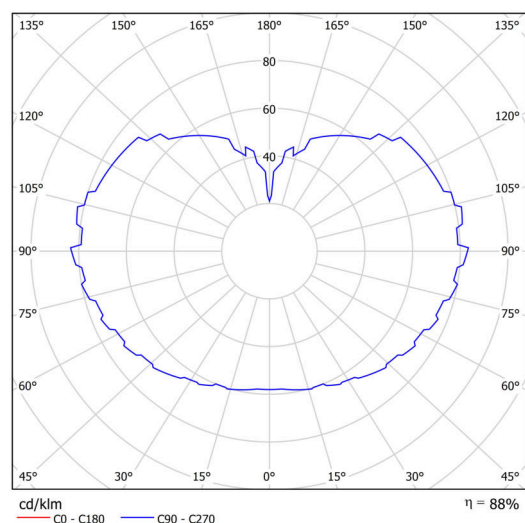

ISIS P5 PM-M

Kód produktu: ISI60654

Typ: LED-5L07E1050Z11/PM5M/a5 C 4K##

Krátký popis svítidla: Černé závěsné LED svítidlo ON/OFF a matované PMMA stínidlo.

Technické

Typy svítidel	Klasické on/off
Typ montáže	závěsné - tyč
Materiál základny	ocel
Materiál stínidla	opálový polymethylmetakrylát
Barva základny	černá Ral9005
Barva stínidla	bílá
Držení stínidla	ocelový držák
Umístění montáže	strop
Šířka	600 mm
Délka	600 mm
Výška	600 mm
Průměr	ø 600 mm
Délka závěsu	1000 mm
Montážní otvor	není
Kabelový vstup	není
Energetická třída	D
Rázová pevnost	IK06
Provozní teplota	od -20°C do +30°C

Elektrické

Příkon	48 W
Stupeň krytí	IP40
Objímka	LED modul
Svorkovnice	není

Světelné

Světelný tok svítidla	7100 lm
Světelný tok zdroje	8070 lm
Měrný výkon	147 lm/W
Teplota	4000 K
Životnost LED L80/B10	100000 hod
CRI	Ra80
MacAdam	3
Fotobiologická bezpečnost svítidla dle EN 62471 (Blue light hazard)	Risk group 0

Eulum data pro výpočtové programy jsou k dispozici na www.osmont.cz.