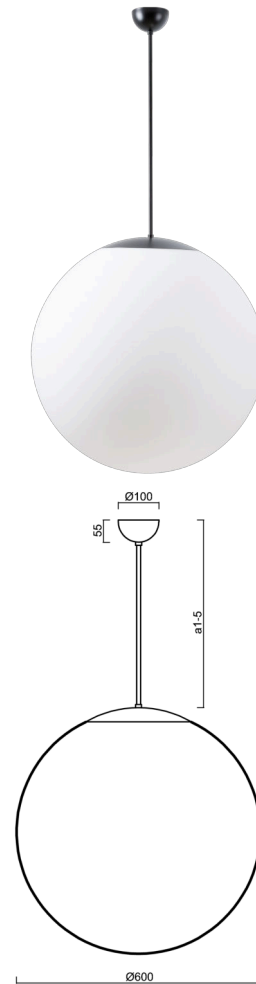

ISIS P5 PM-M

Kód produktu: ISI60651

Typ: LED-5L07E1050Z11/PM5M/a2 C 4K##

Krátký popis svítidla: Černé závěsné LED svítidlo ON/OFF a matované PMMA stínidlo.

Technické

Typy svítidel	Klasické on/off
Typ montáže	závěsné - tyč
Materiál základny	ocel
Materiál stínidla	opálový polymethylmetakrylát
Barva základny	černá Ral9005
Barva stínidla	bílá
Držení stínidla	ocelový držák
Umístění montáže	strop
Šířka	600 mm
Délka	600 mm
Výška	600 mm
Průměr	ø 600 mm
Délka závěsu	400 mm
Montážní otvor	není
Kabelový vstup	není
Energetická třída	D
Rázová pevnost	IK06
Provozní teplota	od -20°C do +30°C

Elektrické

Příkon	48 W
Stupeň krytí	IP40
Objímka	LED modul
Svorkovnice	není

Světelné

Světelný tok svítidla	7100 lm
Světelný tok zdroje	8070 lm
Měrný výkon	147 lm/W
Teplota	4000 K
Životnost LED L80/B10	100000 hod
CRI	Ra80
MacAdam	3
Fotobiologická bezpečnost svítidla dle EN 62471 (Blue light hazard)	Risk group 0

Eulum data pro výpočtové programy jsou k dispozici na www.osmont.cz.