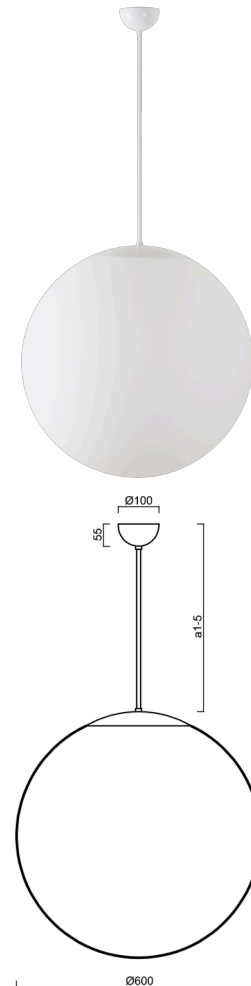

ISIS P5 PM-M

Kód produktu: ISI60646

Typ: LED-5L07E1050Z11/PM5M/a2 B DALI 4K##

Krátký popis svítidla: Bílé závěsné LED svítidlo DALI a matované PMMA stínidlo.

Technické

Typy svítidel	Stmívatelné
Typ montáže	závěsné - tyč
Materiál základny	ocel
Materiál stínidla	opálový polymethylmetakrylát
Barva základny	bílá Ral9003
Barva stínidla	bílá
Držení stínidla	ocelový držák
Umístění montáže	strop
Šířka	600 mm
Délka	600 mm
Výška	600 mm
Průměr	ø 600 mm
Délka závěsu	400 mm
Montážní otvor	není
Kabelový vstup	není
Energetická třída	D
Rázová pevnost	IK06
Provozní teplota	od -20°C do +30°C

Elektrické

Příkon	48 W
Stupeň krytí	IP40
Objímka	LED modul
Svorkovnice	není
Počet svítidel na jistič B10A	14 ks
Počet svítidel na jistič B16A	23 ks
Počet svítidel na jistič C10A	23 ks
Počet svítidel na jistič C16A	38 ks

Světelné

Světelný tok svítidla	7100 lm
Světelný tok zdroje	8070 lm
Měrný výkon	147 lm/W
Teplota	4000 K
Životnost LED L80/B10	100000 hod
CRI	Ra80
MacAdam	3
Fotobiologická bezpečnost svítidla dle EN 62471 (Blue light hazard)	Risk group 0

Eulum data pro výpočtové programy jsou k dispozici na www.osmont.cz.