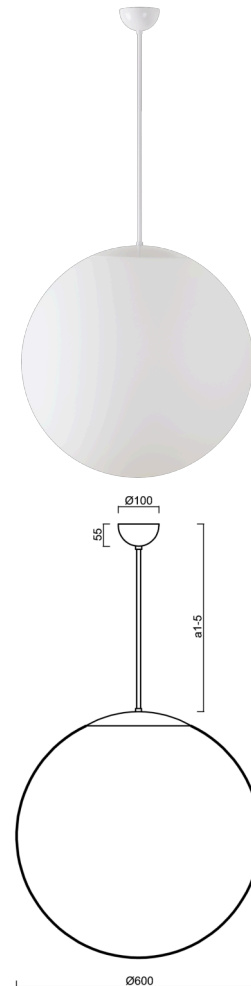

ISIS P5 PM-M

Kód produktu: ISI60643

Typ: LED-5L07E1050Z11/PM5M/a4 B 4K##

Krátký popis svítidla: Bílé závěsné LED svítidlo ON/OFF a matované PMMA stínidlo.

Technické

Typy svítidel	Klasické on/off
Typ montáže	závěsné - tyč
Materiál základny	ocel
Materiál stínidla	opálový polymethylmetakrylát
Barva základny	bílá Ral9003
Barva stínidla	bílá
Držení stínidla	ocelový držák
Umístění montáže	strop
Šířka	600 mm
Délka	600 mm
Výška	600 mm
Průměr	ø 600 mm
Délka závěsu	800 mm
Montážní otvor	není
Kabelový vstup	není
Energetická třída	D
Rázová pevnost	IK06
Provozní teplota	od -20°C do +30°C

Elektrické

Příkon	48 W
Stupeň krytí	IP40
Objímka	LED modul
Svorkovnice	není

Světelné

Světelný tok svítidla	7100 lm
Světelný tok zdroje	8070 lm
Měrný výkon	147 lm/W
Teplota	4000 K
Životnost LED L80/B10	100000 hod
CRI	Ra80
MacAdam	3
Fotobiologická bezpečnost svítidla dle EN 62471 (Blue light hazard)	Risk group 0

Eulum data pro výpočtové programy jsou k dispozici na www.osmont.cz.