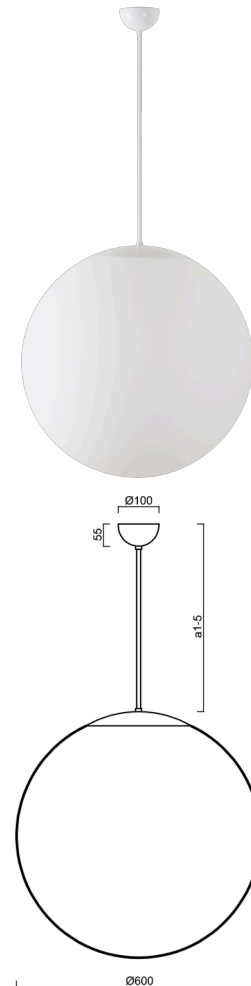

ISIS P5 PM-M

Kód produktu: ISI60640

Typ: LED-5L07E1050Z11/PM5M/a1 B 4K##

Krátký popis svítidla: Bílé závěsné LED svítidlo ON/OFF a matované PMMA stínidlo.

Technické

Typy svítidel	Klasické on/off
Typ montáže	závěsné - tyč
Materiál základny	ocel
Materiál stínidla	opálový polymethylmetakrylát
Barva základny	bílá Ral9003
Barva stínidla	bílá
Držení stínidla	ocelový držák
Umístění montáže	strop
Šířka	600 mm
Délka	600 mm
Výška	600 mm
Průměr	ø 600 mm
Délka závěsu	200 mm
Montážní otvor	není
Kabelový vstup	není
Energetická třída	D
Rázová pevnost	IK06
Provozní teplota	od -20°C do +30°C

Elektrické

Příkon	48 W
Stupeň krytí	IP40
Objímka	LED modul
Svorkovnice	není

Světelné

Světelný tok svítidla	7100 lm
Světelný tok zdroje	8070 lm
Měrný výkon	147 lm/W
Teplota	4000 K
Životnost LED L80/B10	100000 hod
CRI	Ra80
MacAdam	3
Fotobiologická bezpečnost svítidla dle EN 62471 (Blue light hazard)	Risk group 0

Eulum data pro výpočtové programy jsou k dispozici na www.osmont.cz.