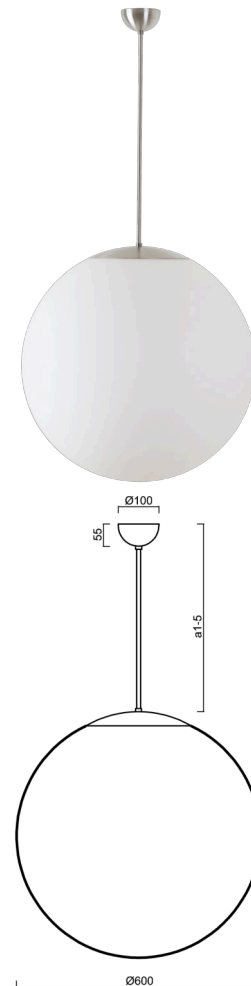

ISIS P5 PM-M

Kód produktu: ISI60184

Typ: LED-5L07E1050Z11/PM5M/a5 NB 3K##

Krátký popis svítidla: Nerez broušené závěsné LED svítidlo ON/OFF a matované PMMA stínidlo.

Technické

Typy svítidel	Klasické on/off
Typ montáže	závěsné - tyč
Materiál základny	nerez ocel
Materiál stínidla	opálový polymethylmetakrylát
Barva základny	nerez broušená
Barva stínidla	bílá
Držení stínidla	ocelový držák
Umístění montáže	strop
Šířka	600 mm
Délka	600 mm
Výška	600 mm
Průměr	ø 600 mm
Délka závěsu	1000 mm
Montážní otvor	není
Kabelový vstup	není
Energetická třída	D
Rázová pevnost	IK06
Provozní teplota	od -20°C do +30°C

Elektrické

Příkon	48 W
Stupeň krytí	IP40
Objímka	LED modul
Svorkovnice	není

Světelné

Světelný tok svítidla	6810 lm
Světelný tok zdroje	7740 lm
Měrný výkon	141 lm/W
Teplota	3000 K
Životnost LED L80/B10	100000 hod
CRI	Ra80
MacAdam	3
Fotobiologická bezpečnost svítidla dle EN 62471 (Blue light hazard)	Risk group 0

Eulum data pro výpočtové programy jsou k dispozici na www.osmont.cz.