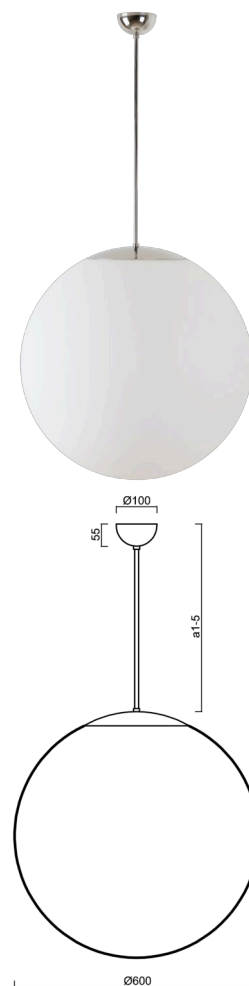

ISIS P5 PM-M

Kód produktu: ISI60175

Typ: LED-5L07E1050Z11/PM5M/a1 NL DALI 3K##

Krátký popis svítidla: Nerez leštěné závěsné LED svítidlo DALI a matované PMMA stínidlo.

Technické

Typy svítidel	Stmívatelné
Typ montáže	závěsné - tyč
Materiál základny	nerez ocel
Materiál stínidla	opálový polymethylmetakrylát
Barva základny	nerez leštěná
Barva stínidla	bílá
Držení stínidla	ocelový držák
Umístění montáže	strop
Šířka	600 mm
Délka	600 mm
Výška	600 mm
Průměr	ø 600 mm
Délka závěsu	200 mm
Montážní otvor	není
Kabelový vstup	není
Energetická třída	D
Rázová pevnost	IK06
Provozní teplota	od -20°C do +30°C

Elektrické

Příkon	48 W
Stupeň krytí	IP40
Objímka	LED modul
Svorkovnice	není
Počet svítidel na jistič B10A	14 ks
Počet svítidel na jistič B16A	23 ks
Počet svítidel na jistič C10A	23 ks
Počet svítidel na jistič C16A	38 ks

Světelné

Světelný tok svítidla	6810 lm
Světelný tok zdroje	7740 lm
Měrný výkon	141 lm/W
Teplota	3000 K
Životnost LED L80/B10	100000 hod
CRI	Ra80
MacAdam	3
Fotobiologická bezpečnost svítidla dle EN 62471 (Blue light hazard)	Risk group 0

Eulum data pro výpočtové programy jsou k dispozici na www.osmont.cz.