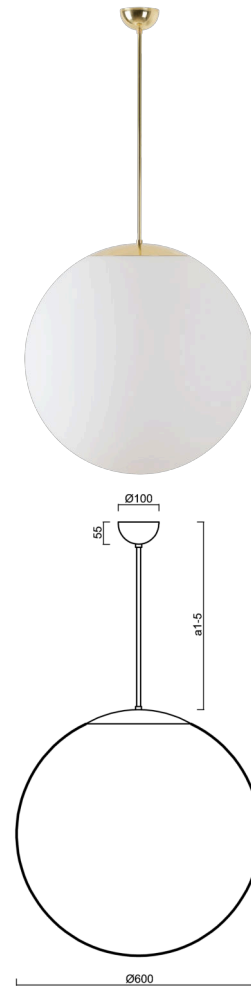

ISIS P5 PM-M

Kód produktu: ISI60162

Typ: LED-5L07E1050Z11/PM5M/a3 MS 3K##

Krátký popis svítidla: Mosazné závěsné LED svítidlo ON/OFF a matované PMMA stínidlo.

Technické

Typy svítidel	Klasické on/off
Typ montáže	závěsné - tyč
Materiál základny	Mosaz
Materiál stínidla	opálový polymethylmetakrylát
Barva základny	mosaz leštěná
Barva stínidla	bílá
Držení stínidla	ocelový držák
Umístění montáže	strop
Šířka	600 mm
Délka	600 mm
Výška	600 mm
Průměr	ø 600 mm
Délka závěsu	600 mm
Montážní otvor	není
Kabelový vstup	není
Energetická třída	D
Rázová pevnost	IK06
Provozní teplota	od -20°C do +30°C

Elektrické

Příkon	48 W
Stupeň krytí	IP40
Objímka	LED modul
Svorkovnice	není

Světelné

Světelný tok svítidla	6810 lm
Světelný tok zdroje	7740 lm
Měrný výkon	141 lm/W
Teplota	3000 K
Životnost LED L80/B10	100000 hod
CRI	Ra80
MacAdam	3
Fotobiologická bezpečnost svítidla dle EN 62471 (Blue light hazard)	Risk group 0

Eulum data pro výpočtové programy jsou k dispozici na www.osmont.cz.