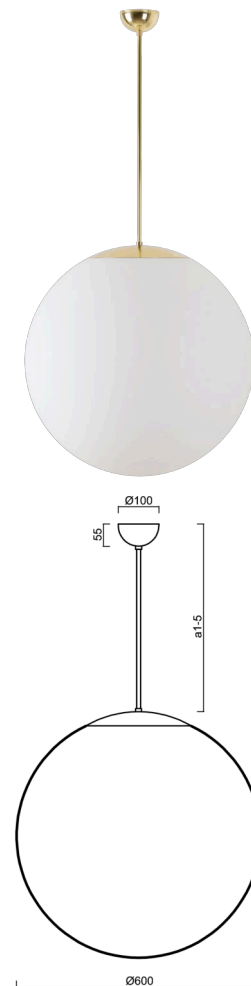

ISIS P5 PM-M

Kód produktu: ISI60161

Typ: LED-5L07E1050Z11/PM5M/a2 MS 3K##

Krátký popis svítidla: Mosazné závěsné LED svítidlo ON/OFF a matované PMMA stínidlo.

Technické

Typy svítidel	Klasické on/off
Typ montáže	závěsné - tyč
Materiál základny	Mosaz
Materiál stínidla	opálový polymethylmetakrylát
Barva základny	mosaz leštěná
Barva stínidla	bílá
Držení stínidla	ocelový držák
Umístění montáže	strop
Šířka	600 mm
Délka	600 mm
Výška	600 mm
Průměr	ø 600 mm
Délka závěsu	400 mm
Montážní otvor	není
Kabelový vstup	není
Energetická třída	D
Rázová pevnost	IK06
Provozní teplota	od -20°C do +30°C

Elektrické

Příkon	48 W
Stupeň krytí	IP40
Objímka	LED modul
Svorkovnice	není

Světelné

Světelný tok svítidla	6810 lm
Světelný tok zdroje	7740 lm
Měrný výkon	141 lm/W
Teplota	3000 K
Životnost LED L80/B10	100000 hod
CRI	Ra80
MacAdam	3
Fotobiologická bezpečnost svítidla dle EN 62471 (Blue light hazard)	Risk group 0

Eulum data pro výpočtové programy jsou k dispozici na www.osmont.cz.