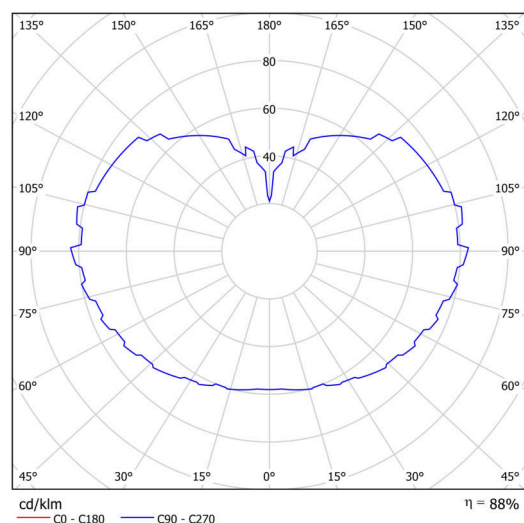

ISIS P5 PM-M

Kód produktu: ISI60161

Typ: LED-5L07E1050Z11/PM5M/a2 MS 3K##

Krátký popis svítidla: Mosazné závěsné LED svítidlo ON/OFF a matované PMMA stínidlo.

Technické

Typy svítidel	Klasické on/off
Typ montáže	závěsné - tyč
Materiál základny	Mosaz
Materiál stínidla	opálový polymethylmetakrylát
Barva základny	mosaz leštěná
Barva stínidla	bílá
Držení stínidla	ocelový držák
Umístění montáže	strop
Šířka	600 mm
Délka	600 mm
Výška	600 mm
Průměr	ø 600 mm
Délka závěsu	400 mm
Montážní otvor	není
Kabelový vstup	není
Energetická třída	D
Rázová pevnost	IK06
Provozní teplota	od -20°C do +30°C

Elektrické

Příkon	48 W
Stupeň krytí	IP40
Objímka	LED modul
Svorkovnice	není

Světelné

Světelný tok svítidla	6810 lm
Světelný tok zdroje	7740 lm
Měrný výkon	141 lm/W
Teplota	3000 K
Životnost LED L80/B10	100000 hod
CRI	Ra80
MacAdam	3
Fotobiologická bezpečnost svítidla dle EN 62471 (Blue light hazard)	Risk group 0

Eulum data pro výpočtové programy jsou k dispozici na www.osmont.cz.