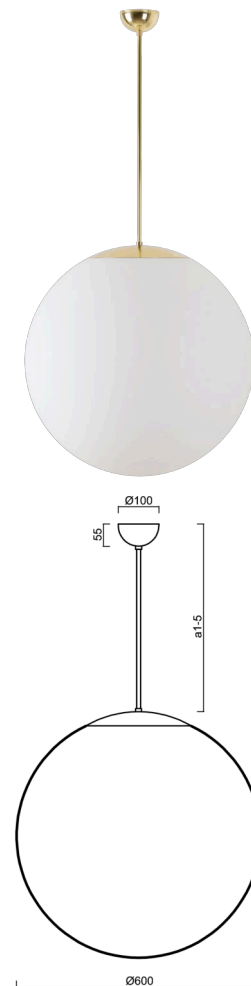

ISIS P5 PM-M

Kód produktu: ISI60160

Typ: LED-5L07E1050Z11/PM5M/a1 MS 3K##

Krátký popis svítidla: Mosazné závěsné LED svítidlo ON/OFF a matované PMMA stínidlo.

Technické

Typy svítidel	Klasické on/off
Typ montáže	závěsné - tyč
Materiál základny	Mosaz
Materiál stínidla	opálový polymethylmetakrylát
Barva základny	mosaz leštěná
Barva stínidla	bílá
Držení stínidla	ocelový držák
Umístění montáže	strop
Šířka	600 mm
Délka	600 mm
Výška	600 mm
Průměr	ø 600 mm
Délka závěsu	200 mm
Montážní otvor	není
Kabelový vstup	není
Energetická třída	D
Rázová pevnost	IK06
Provozní teplota	od -20°C do +30°C

Elektrické

Příkon	48 W
Stupeň krytí	IP40
Objímka	LED modul
Svorkovnice	není

Světelné

Světelný tok svítidla	6810 lm
Světelný tok zdroje	7740 lm
Měrný výkon	141 lm/W
Teplota	3000 K
Životnost LED L80/B10	100000 hod
CRI	Ra80
MacAdam	3
Fotobiologická bezpečnost svítidla dle EN 62471 (Blue light hazard)	Risk group 0

Eulum data pro výpočtové programy jsou k dispozici na www.osmont.cz.