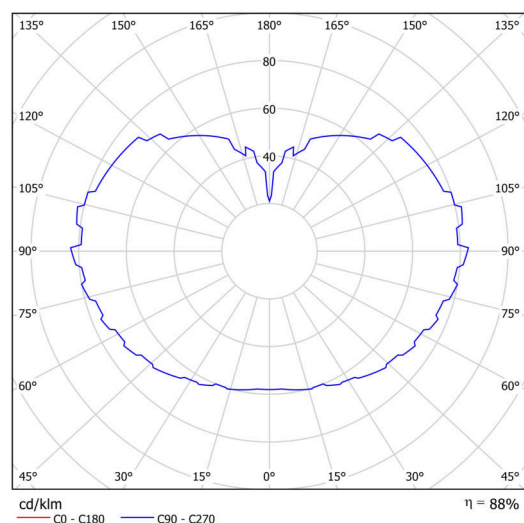

ISIS P5 PM-M

Kód produktu: ISI60160

Typ: LED-5L07E1050Z11/PM5M/a1 MS 3K##

Krátký popis svítidla: Mosazné závěsné LED svítidlo ON/OFF a matované PMMA stínidlo.

Technické

Typy svítidel	Klasické on/off
Typ montáže	závěsné - tyč
Materiál základny	Mosaz
Materiál stínidla	opálový polymethylmetakrylát
Barva základny	mosaz leštěná
Barva stínidla	bílá
Držení stínidla	ocelový držák
Umístění montáže	strop
Šířka	600 mm
Délka	600 mm
Výška	600 mm
Průměr	ø 600 mm
Délka závěsu	200 mm
Montážní otvor	není
Kabelový vstup	není
Energetická třída	D
Rázová pevnost	IK06
Provozní teplota	od -20°C do +30°C

Elektrické

Příkon	48 W
Stupeň krytí	IP40
Objímka	LED modul
Svorkovnice	není

Světelné

Světelný tok svítidla	6810 lm
Světelný tok zdroje	7740 lm
Měrný výkon	141 lm/W
Teplota	3000 K
Životnost LED L80/B10	100000 hod
CRI	Ra80
MacAdam	3
Fotobiologická bezpečnost svítidla dle EN 62471 (Blue light hazard)	Risk group 0

Eulum data pro výpočtové programy jsou k dispozici na www.osmont.cz.