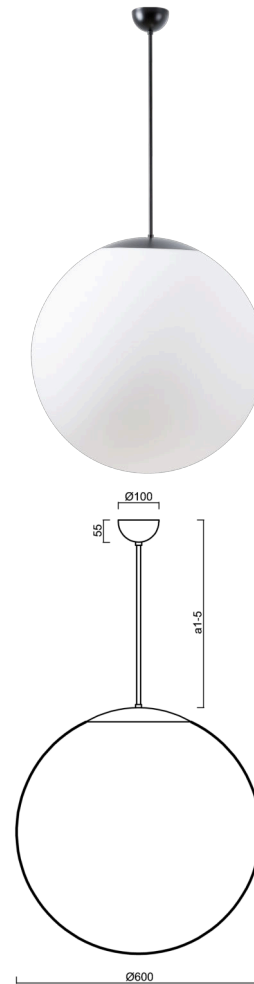

ISIS P5 PM-M

Kód produktu: ISI60158

Typ: LED-5L07E1050Z11/PM5M/a4 C DALI 3K##

Krátký popis svítidla: Černé závěsné LED svítidlo DALI a matované PMMA stínidlo.

Technické

Typy svítidel	Stmívatelné
Typ montáže	závěsné - tyč
Materiál základny	ocel
Materiál stínidla	opálový polymethylmetakrylát
Barva základny	černá Ral9005
Barva stínidla	bílá
Držení stínidla	ocelový držák
Umístění montáže	strop
Šířka	600 mm
Délka	600 mm
Výška	600 mm
Průměr	ø 600 mm
Délka závěsu	800 mm
Montážní otvor	není
Kabelový vstup	není
Energetická třída	D
Rázová pevnost	IK06
Provozní teplota	od -20°C do +30°C

Elektrické

Příkon	48 W
Stupeň krytí	IP40
Objímka	LED modul
Svorkovnice	není
Počet svítidel na jistič B10A	14 ks
Počet svítidel na jistič B16A	23 ks
Počet svítidel na jistič C10A	23 ks
Počet svítidel na jistič C16A	38 ks

Světelné

Světelný tok svítidla	6810 lm
Světelný tok zdroje	7740 lm
Měrný výkon	141 lm/W
Teplota	3000 K
Životnost LED L80/B10	100000 hod
CRI	Ra80
MacAdam	3
Fotobiologická bezpečnost svítidla dle EN 62471 (Blue light hazard)	Risk group 0

Eulum data pro výpočtové programy jsou k dispozici na www.osmont.cz.