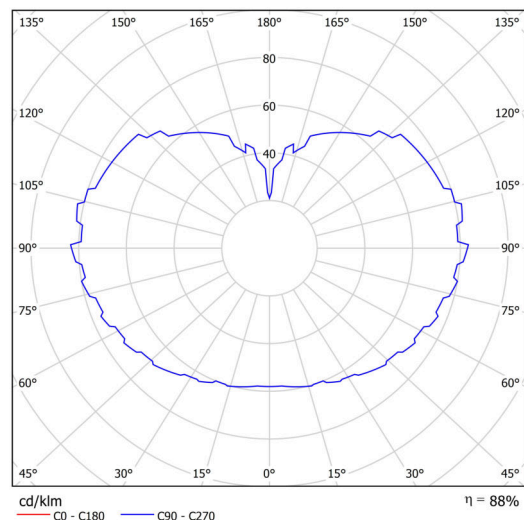

ISIS P5 PM-M

Kód produktu: ISI60158

Typ: LED-5L07E1050Z11/PM5M/a4 C DALI 3K##

Krátký popis svítidla: Černé závěsné LED svítidlo DALI a matované PMMA stínidlo.

Technické

Typy svítidel	Stmívatelné
Typ montáže	závěsné - tyč
Materiál základny	ocel
Materiál stínidla	opálový polymethylmetakrylát
Barva základny	černá Ral9005
Barva stínidla	bílá
Držení stínidla	ocelový držák
Umístění montáže	strop
Šířka	600 mm
Délka	600 mm
Výška	600 mm
Průměr	ø 600 mm
Délka závěsu	800 mm
Montážní otvor	není
Kabelový vstup	není
Energetická třída	D
Rázová pevnost	IK06
Provozní teplota	od -20°C do +30°C

Elektrické

Příkon	48 W
Stupeň krytí	IP40
Objímka	LED modul
Svorkovnice	není
Počet svítidel na jistič B10A	14 ks
Počet svítidel na jistič B16A	23 ks
Počet svítidel na jistič C10A	23 ks
Počet svítidel na jistič C16A	38 ks

Světelné

Světelný tok svítidla	6810 lm
Světelný tok zdroje	7740 lm
Měrný výkon	141 lm/W
Teplota	3000 K
Životnost LED L80/B10	100000 hod
CRI	Ra80
MacAdam	3
Fotobiologická bezpečnost svítidla dle EN 62471 (Blue light hazard)	Risk group 0

Eulum data pro výpočtové programy jsou k dispozici na www.osmont.cz.