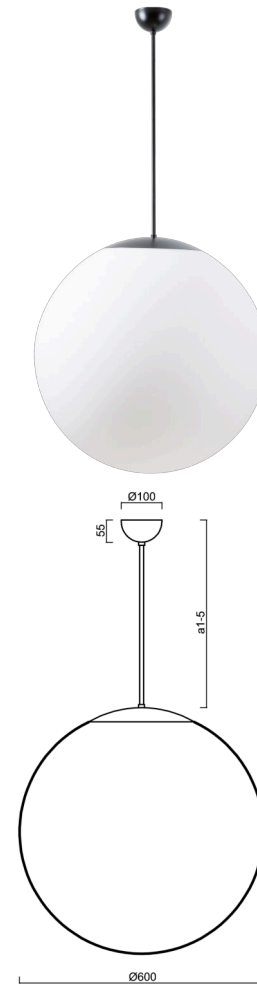

ISIS P5 PM-M

Kód produktu: ISI60156

Typ: LED-5L07E1050Z11/PM5M/a2 C DALI 3K##

Krátký popis svítidla: Černé závěsné LED svítidlo DALI a matované PMMA stínidlo.

Technické

Typy svítidel	Stmívatelné
Typ montáže	závěsné - tyč
Materiál základny	ocel
Materiál stínidla	opálový polymethylmetakrylát
Barva základny	černá Ral9005
Barva stínidla	bílá
Držení stínidla	ocelový držák
Umístění montáže	strop
Šířka	600 mm
Délka	600 mm
Výška	600 mm
Průměr	ø 600 mm
Délka závěsu	400 mm
Montážní otvor	není
Kabelový vstup	není
Energetická třída	D
Rázová pevnost	IK06
Provozní teplota	od -20°C do +30°C

Elektrické

Příkon	48 W
Stupeň krytí	IP40
Objemka	LED modul
Svorkovnice	není
Počet svítidel na jistič B10A	14 ks
Počet svítidel na jistič B16A	23 ks
Počet svítidel na jistič C10A	23 ks
Počet svítidel na jistič C16A	38 ks

Světelné

Světelný tok svítidla	6810 lm
Světelný tok zdroje	7740 lm
Měrný výkon	141 lm/W
Teplota	3000 K
Životnost LED L80/B10	100000 hod
CRI	Ra80
MacAdam	3
Fotobiologická bezpečnost svítidla dle EN 62471 (Blue light hazard)	Risk group 0

Eulum data pro výpočtové programy jsou k dispozici na www.osmont.cz.