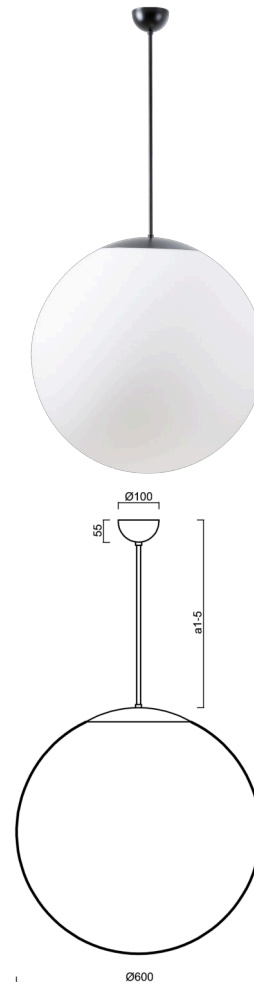

ISIS P5 PM-M

Kód produktu: ISI60155

Typ: LED-5L07E1050Z11/PM5M/a1 C DALI 3K##

Krátký popis svítidla: Černé závěsné LED svítidlo DALI a matované PMMA stínidlo.

Technické

Typy svítidel	Stmívatelné
Typ montáže	závěsné - tyč
Materiál základny	ocel
Materiál stínidla	opálový polymethylmetakrylát
Barva základny	černá Ral9005
Barva stínidla	bílá
Držení stínidla	ocelový držák
Umístění montáže	strop
Šířka	600 mm
Délka	600 mm
Výška	600 mm
Průměr	ø 600 mm
Délka závěsu	200 mm
Montážní otvor	není
Kabelový vstup	není
Energetická třída	D
Rázová pevnost	IK06
Provozní teplota	od -20°C do +30°C

Elektrické

Příkon	48 W
Stupeň krytí	IP40
Objemka	LED modul
Svorkovnice	není
Počet svítidel na jistič B10A	14 ks
Počet svítidel na jistič B16A	23 ks
Počet svítidel na jistič C10A	23 ks
Počet svítidel na jistič C16A	38 ks

Světelné

Světelný tok svítidla	6810 lm
Světelný tok zdroje	7740 lm
Měrný výkon	141 lm/W
Teplota	3000 K
Životnost LED L80/B10	100000 hod
CRI	Ra80
MacAdam	3
Fotobiologická bezpečnost svítidla dle EN 62471 (Blue light hazard)	Risk group 0

Eulum data pro výpočtové programy jsou k dispozici na www.osmont.cz.