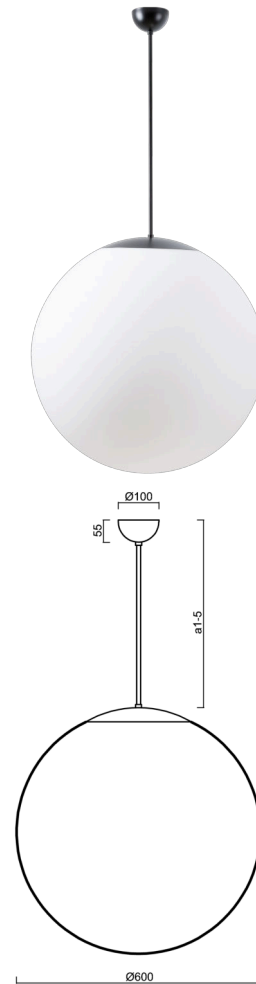

ISIS P5 PM-M

Kód produktu: ISI60150

Typ: LED-5L07E1050Z11/PM5M/a1 C 3K##

Krátký popis svítidla: Černé závěsné LED svítidlo ON/OFF a matované PMMA stínidlo.

Technické

Typy svítidel	Klasické on/off
Typ montáže	závěsné - tyč
Materiál základny	ocel
Materiál stínidla	opálový polymethylmetakrylát
Barva základny	černá Ral9005
Barva stínidla	bílá
Držení stínidla	ocelový držák
Umístění montáže	strop
Šířka	600 mm
Délka	600 mm
Výška	600 mm
Průměr	ø 600 mm
Délka závěsu	200 mm
Montážní otvor	není
Kabelový vstup	není
Energetická třída	D
Rázová pevnost	IK06
Provozní teplota	od -20°C do +30°C

Elektrické

Příkon	48 W
Stupeň krytí	IP40
Objímka	LED modul
Svorkovnice	není

Světelné

Světelný tok svítidla	6810 lm
Světelný tok zdroje	7740 lm
Měrný výkon	141 lm/W
Teplota	3000 K
Životnost LED L80/B10	100000 hod
CRI	Ra80
MacAdam	3
Fotobiologická bezpečnost svítidla dle EN 62471 (Blue light hazard)	Risk group 0

Eulum data pro výpočtové programy jsou k dispozici na www.osmont.cz.