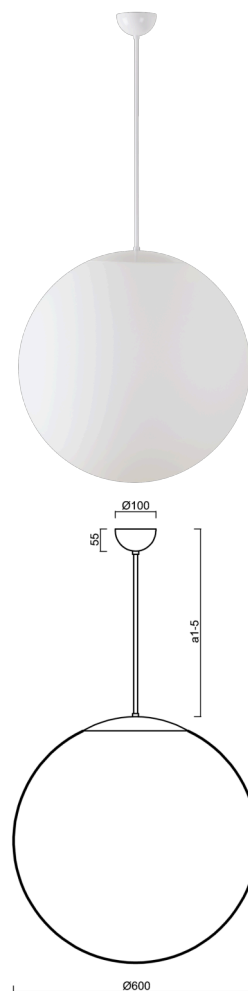

ISIS P5 PM-M

Kód produktu: ISI60141

Typ: LED-5L07E1050Z11/PM5M/a2 B 3K##

Krátký popis svítidla: Bílé závěsné LED svítidlo ON/OFF a matované PMMA stínidlo.

Technické

Typy svítidel	Klasické on/off
Typ montáže	závěsné - tyč
Materiál základny	ocel
Materiál stínidla	opálový polymethylmetakrylát
Barva základny	bílá Ral9003
Barva stínidla	bílá
Držení stínidla	ocelový držák
Umístění montáže	strop
Šířka	600 mm
Délka	600 mm
Výška	600 mm
Průměr	ø 600 mm
Délka závěsu	400 mm
Montážní otvor	není
Kabelový vstup	není
Energetická třída	D
Rázová pevnost	IK06
Provozní teplota	od -20°C do +30°C

Elektrické

Příkon	48 W
Stupeň krytí	IP40
Objímka	LED modul
Svorkovnice	není

Světelné

Světelný tok svítidla	6810 lm
Světelný tok zdroje	7740 lm
Měrný výkon	141 lm/W
Teplota	3000 K
Životnost LED L80/B10	100000 hod
CRI	Ra80
MacAdam	3
Fotobiologická bezpečnost svítidla dle EN 62471 (Blue light hazard)	Risk group 0

Eulum data pro výpočtové programy jsou k dispozici na www.osmont.cz.