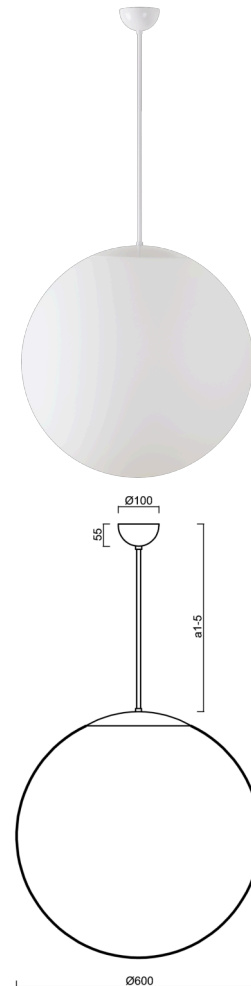

ISIS P5 PM-M

Kód produktu: ISI60140

Typ: LED-5L07E1050Z11/PM5M/a1 B 3K##

Krátký popis svítidla: Bílé závěsné LED svítidlo ON/OFF a matované PMMA stínidlo.

Technické

Typy svítidel	Klasické on/off
Typ montáže	závěsné - tyč
Materiál základny	ocel
Materiál stínidla	opálový polymethylmetakrylát
Barva základny	bílá Ral9003
Barva stínidla	bílá
Držení stínidla	ocelový držák
Umístění montáže	strop
Šířka	600 mm
Délka	600 mm
Výška	600 mm
Průměr	ø 600 mm
Délka závěsu	200 mm
Montážní otvor	není
Kabelový vstup	není
Energetická třída	D
Rázová pevnost	IK06
Provozní teplota	od -20°C do +30°C

Elektrické

Příkon	48 W
Stupeň krytí	IP40
Objímka	LED modul
Svorkovnice	není

Světelné

Světelný tok svítidla	6810 lm
Světelný tok zdroje	7740 lm
Měrný výkon	141 lm/W
Teplota	3000 K
Životnost LED L80/B10	100000 hod
CRI	Ra80
MacAdam	3
Fotobiologická bezpečnost svítidla dle EN 62471 (Blue light hazard)	Risk group 0

Eulum data pro výpočtové programy jsou k dispozici na www.osmont.cz.