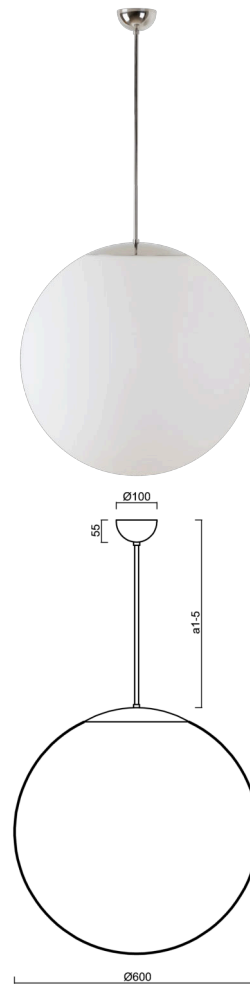

ISIS P5 PM-M

Kód produktu: ISI40050

Typ: Z11/3/PM5M/a1 NL**

Krátký popis svítidla: Nerez leštěné závěsné žárovkové svítidlo ON/OFF a matované PMMA stínidlo.

Technické

Typy svítidel	Klasické on/off
Typ montáže	závěsné - tyč
Materiál základny	nerez ocel
Materiál stínidla	opálový polymethylmetakrylát
Barva základny	nerez leštěná
Barva stínidla	bílá
Držení stínidla	ocelový držák
Umístění montáže	strop
Šířka	600 mm
Délka	600 mm
Výška	600 mm
Průměr	ø 600 mm
Délka závěsu	200 mm
Montážní otvor	není
Kabelový vstup	není
Rázová pevnost	IK06
Provozní teplota	od -20°C do +30°C

Elektrické

Příkon	3x25 W
Stupeň krytí	IP40
Objímka	E27
Svorkovnice	není

Světelné

Fotobiologická bezpečnost svítidla dle EN 62471 (Blue light hazard)	Risk group 0

Eulum data pro výpočtové programy jsou k dispozici na www.osmont.cz.