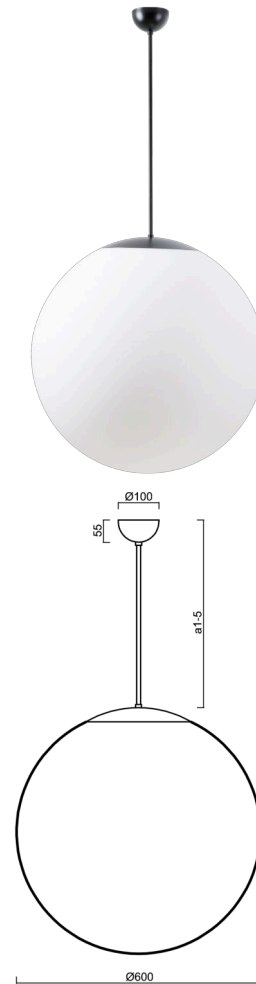

ISIS P5 PM-M

Kód produktu: ISI40043

Typ: Z11/3/PM5M/a4 C**

Krátký popis svítidla: Černé závěsné žárovkové svítidlo ON/OFF a matované PMMA stínidlo.

Technické

Typy svítidel	Klasické on/off
Typ montáže	závěsné - tyč
Materiál základny	ocel
Materiál stínidla	opálový polymethylmetakrylát
Barva základny	černá Ral9005
Barva stínidla	bílá
Držení stínidla	ocelový držák
Umístění montáže	strop
Šířka	600 mm
Délka	600 mm
Výška	600 mm
Průměr	ø 600 mm
Délka závěsu	800 mm
Montážní otvor	není
Kabelový vstup	není
Rázová pevnost	IK06
Provozní teplota	od -20°C do +30°C

Elektrické

Příkon	3x25 W
Stupeň krytí	IP40
Objímka	E27
Svorkovnice	není

Světelné

Fotobiologická bezpečnost svítidla dle EN 62471 (Blue light hazard)	Risk group 0

Eulum data pro výpočtové programy jsou k dispozici na www.osmont.cz.