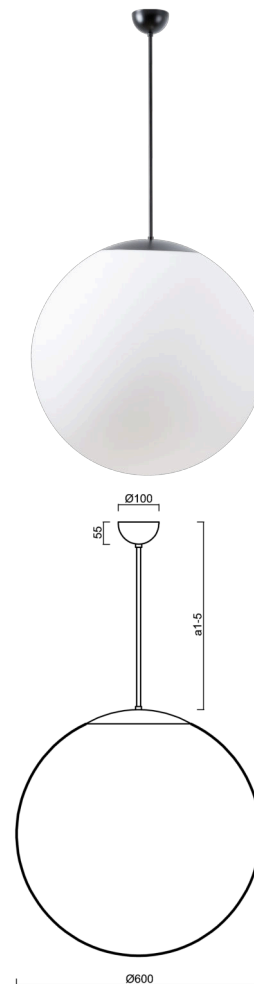

ISIS P5 PM-M

Kód produktu: ISI40042

Typ: Z11/3/PM5M/a3 C**

Krátký popis svítidla: Černé závěsné žárovkové svítidlo ON/OFF a matované PMMA stínidlo.

Technické

Typy svítidel	Klasické on/off
Typ montáže	závěsné - tyč
Materiál základny	ocel
Materiál stínidla	opálový polymethylmetakrylát
Barva základny	černá Ral9005
Barva stínidla	bílá
Držení stínidla	ocelový držák
Umístění montáže	strop
Šířka	600 mm
Délka	600 mm
Výška	600 mm
Průměr	ø 600 mm
Délka závěsu	600 mm
Montážní otvor	není
Kabelový vstup	není
Rázová pevnost	IK06
Provozní teplota	od -20°C do +30°C

Elektrické

Příkon	3x25 W
Stupeň krytí	IP40
Objímka	E27
Svorkovnice	není

Světelné

Fotobiologická bezpečnost svítidla dle EN 62471 (Blue light hazard)	Risk group 0

Eulum data pro výpočtové programy jsou k dispozici na www.osmont.cz.