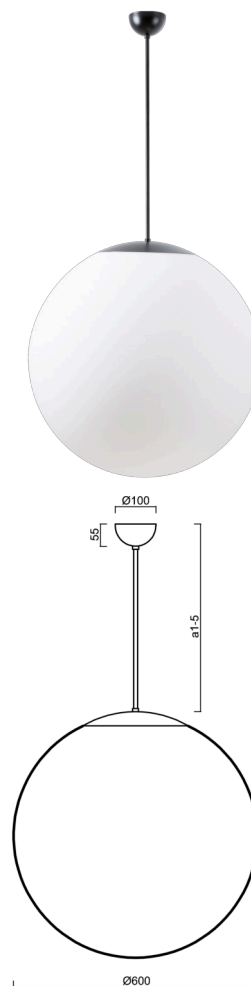

ISIS P5 PM-M

Kód produktu: ISI40041

Typ: Z11/3/PM5M/a2 C**

Krátký popis svítidla: Černé závěsné žárovkové svítidlo ON/OFF a matované PMMA stínidlo.

Technické

Typy svítidel	Klasické on/off
Typ montáže	závěsné - tyč
Materiál základny	ocel
Materiál stínidla	opálový polymethylmetakrylát
Barva základny	černá Ral9005
Barva stínidla	bílá
Držení stínidla	ocelový držák
Umístění montáže	strop
Šířka	600 mm
Délka	600 mm
Výška	600 mm
Průměr	ø 600 mm
Délka závěsu	400 mm
Montážní otvor	není
Kabelový vstup	není
Rázová pevnost	IK06
Provozní teplota	od -20°C do +30°C

Elektrické

Příkon	3x25 W
Stupeň krytí	IP40
Objímka	E27
Svorkovnice	není

Světelné

Fotobiologická bezpečnost svítidla dle EN 62471 (Blue light hazard)	Risk group 0

Eulum data pro výpočtové programy jsou k dispozici na www.osmont.cz.