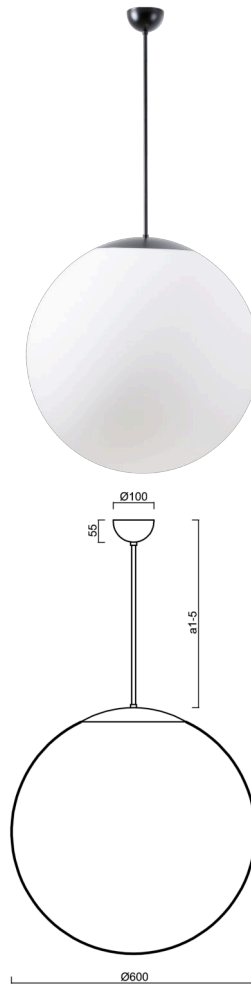

ISIS P5 PM-M

Kód produktu: ISI40040

Typ: Z11/3/PM5M/a1 C**

Krátký popis svítidla: Černé závěsné žárovkové svítidlo ON/OFF a matované PMMA stínidlo.

Technické

Typy svítidel	Klasické on/off
Typ montáže	závěsné - tyč
Materiál základny	ocel
Materiál stínidla	opálový polymethylmetakrylát
Barva základny	černá Ral9005
Barva stínidla	bílá
Držení stínidla	ocelový držák
Umístění montáže	strop
Šířka	600 mm
Délka	600 mm
Výška	600 mm
Průměr	ø 600 mm
Délka závěsu	200 mm
Montážní otvor	není
Kabelový vstup	není
Rázová pevnost	IK06
Provozní teplota	od -20°C do +30°C

Elektrické

Příkon	3x25 W
Stupeň krytí	IP40
Objímka	E27
Svorkovnice	není

Světelné

Fotobiologická bezpečnost svítidla dle EN 62471 (Blue light hazard)	Risk group 0

Eulum data pro výpočtové programy jsou k dispozici na www.osmont.cz.