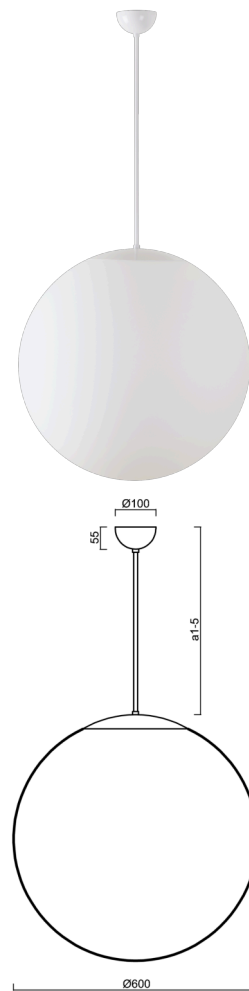

ISIS P5 PM-M

Kód produktu: ISI40036

Typ: Z11/3/PM5M/a2 B**

Krátký popis svítidla: Bílé závěsné žárovkové svítidlo ON/OFF a matované PMMA stínidlo.

Technické

Typy svítidel	Klasické on/off
Typ montáže	závěsné - tyč
Materiál základny	ocel
Materiál stínidla	opálový polymethylmetakrylát
Barva základny	bílá Ral9003
Barva stínidla	bílá
Držení stínidla	ocelový držák
Umístění montáže	strop
Šířka	600 mm
Délka	600 mm
Výška	600 mm
Průměr	ø 600 mm
Délka závěsu	400 mm
Montážní otvor	není
Kabelový vstup	není
Rázová pevnost	IK06
Provozní teplota	od -20°C do +30°C

Elektrické

Příkon	3x25 W
Stupeň krytí	IP40
Objímka	E27
Svorkovnice	není

Světelné

Fotobiologická bezpečnost svítidla dle EN 62471 (Blue light hazard)	Risk group 0

Eulum data pro výpočtové programy jsou k dispozici na www.osmont.cz.