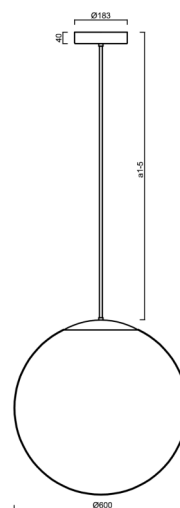

ISIS P5 PM HP

Kód produktu: ISI60593

Typ: LED-5L08E1050Z11/PM5/a4 NB 4K##

Krátký popis svítidla: Nerez broušené závěsné vysokovýkonné LED svítidlo ON/OFF a PMMA stínidlo. Tyčový závěs o délce 80 cm.

Technické

Typy svítidel	Klasické on/off
Typ montáže	závěsné - tyč
Materiál základny	nerez ocel
Materiál stínidla	lesklý polymethylmetakrylát
Barva základny	nerez broušená
Barva stínidla	bílá
Držení stínidla	ocelový držák
Umístění montáže	strop
Šířka	600 mm
Délka	600 mm
Výška	600 mm
Průměr	ø 600 mm
Délka závěsu	800 mm
Montážní otvor	3xø5mm
Kabelový vstup	2xø16mm
Energetická třída	D
Rázová pevnost	IK06
Provozní teplota	od -20°C do +30°C

Elektrické

Příkon	65 W
Stupeň krytí	IP40
Objímka	LED modul
Svorkovnice	zacvakávací
Počet svítidel na jistič B10A	15 ks
Počet svítidel na jistič B16A	25 ks
Počet svítidel na jistič C10A	26 ks
Počet svítidel na jistič C16A	42 ks

Světelné

Světelný tok svítidla	9280 lm
Světelný tok zdroje	10540 lm
Měrný výkon	142 lm/W
Teplota	4000 K
Životnost LED L80/B10	100000 hod
CRI	Ra80
MacAdam	3
Fotobiologická bezpečnost svítidla dle EN 62471 (Blue light hazard)	Risk group 0

Eulum data pro výpočtové programy jsou k dispozici na www.osmont.cz.