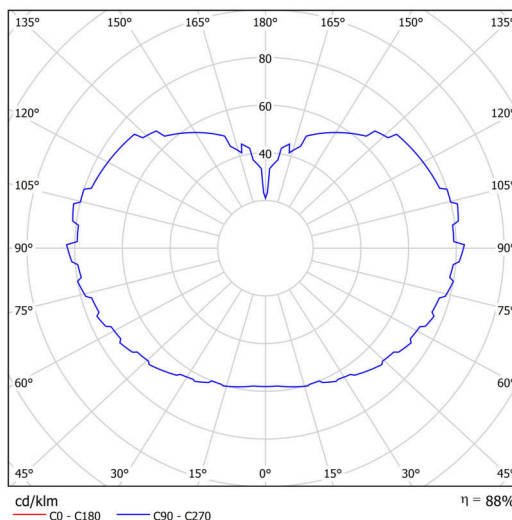

ISIS P5 PM HP

Kód produktu: ISI60593

Typ: LED-5L08E1050Z11/PM5/a4 NB 4K##

Krátký popis svítidla: Nerez broušené závěsné vysokovýkonné LED svítidlo ON/OFF a PMMA stínidlo. Tyčový závěs o délce 80 cm.

Technické

Typy svítidel	Klasické on/off
Typ montáže	závěsné - tyč
Materiál základny	nerez ocel
Materiál stínidla	lesklý polymethylmetakrylát
Barva základny	nerez broušená
Barva stínidla	bílá
Držení stínidla	ocelový držák
Umístění montáže	strop
Šířka	600 mm
Délka	600 mm
Výška	600 mm
Průměr	ø 600 mm
Délka závěsu	800 mm
Montážní otvor	3xø5mm
Kabelový vstup	2xø16mm
Energetická třída	D
Rázová pevnost	IK06
Provozní teplota	od -20°C do +30°C

Elektrické

Příkon	65 W
Stupeň krytí	IP40
Objímka	LED modul
Svorkovnice	zacvakávací
Počet svítidel na jistič B10A	15 ks
Počet svítidel na jistič B16A	25 ks
Počet svítidel na jistič C10A	26 ks
Počet svítidel na jistič C16A	42 ks

Světelné

Světelný tok svítidla	9280 lm
Světelný tok zdroje	10540 lm
Měrný výkon	142 lm/W
Teplota	4000 K
Životnost LED L80/B10	100000 hod
CRI	Ra80
MacAdam	3
Fotobiologická bezpečnost svítidla dle EN 62471 (Blue light hazard)	Risk group 0

Eulum data pro výpočtové programy jsou k dispozici na www.osmont.cz.