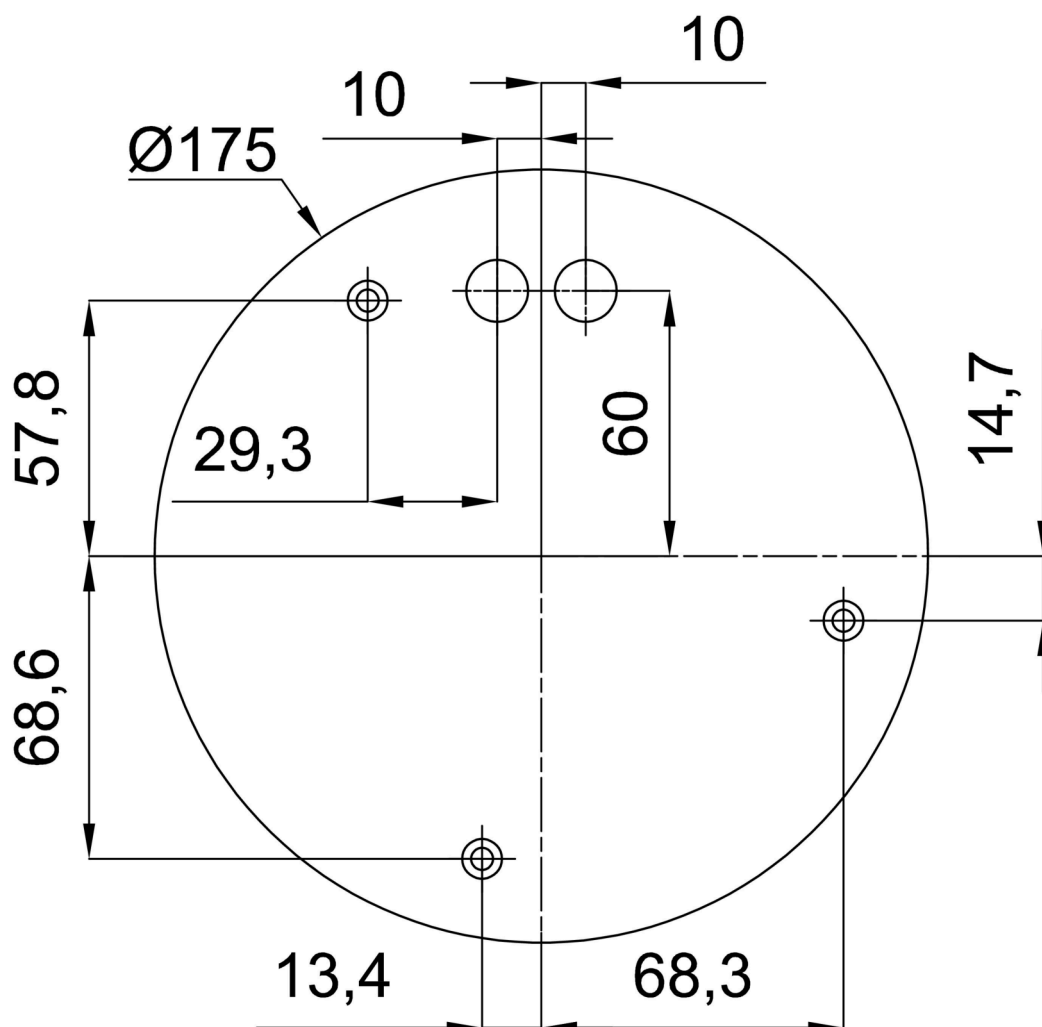

Logistické

EAN	8591728015558
Hmotnost NTT0	5.5 Kg
Hmotnost BTTO	8.1 Kg
Počet kartonů	2 ks
Objem balení	0.278 m³
Balení 1 šířka	0.62 m
Balení 1 délka	0.62 m
Balení 1 výška	0.63 m
Záruka*	60 měsíců

*U akumulátorů je poskytována záruka v délce 12 měsíců od data prodeje.

Montážní rozměry: