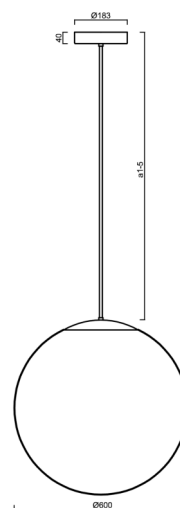

ISIS P5 PM HP

Kód produktu: ISI60582

Typ: LED-5L08E1050Z11/PM5/a3 NL 4K##

Krátký popis svítidla: Nerez leštěné závěsné vysokovýkonné LED svítidlo ON/OFF a PMMA stínidlo. Tyčový závěs o délce 60 cm.

Technické

Typy svítidel	Klasické on/off
Typ montáže	závěsné - tyč
Materiál základny	nerez ocel
Materiál stínidla	lesklý polymethylmetakrylát
Barva základny	nerez leštěná
Barva stínidla	bílá
Držení stínidla	ocelový držák
Umístění montáže	strop
Šířka	600 mm
Délka	600 mm
Výška	600 mm
Průměr	ø 600 mm
Délka závěsu	600 mm
Montážní otvor	3xø5mm
Kabelový vstup	2xø16mm
Energetická třída	D
Rázová pevnost	IK06
Provozní teplota	od -20°C do +30°C

Elektrické

Příkon	65 W
Stupeň krytí	IP40
Objímka	LED modul
Svorkovnice	zacvakávací
Počet svítidel na jistič B10A	15 ks
Počet svítidel na jistič B16A	25 ks
Počet svítidel na jistič C10A	26 ks
Počet svítidel na jistič C16A	42 ks

Světelné

Světelný tok svítidla	9280 lm
Světelný tok zdroje	10540 lm
Měrný výkon	142 lm/W
Teplota	4000 K
Životnost LED L80/B10	100000 hod
CRI	Ra80
MacAdam	3
Fotobiologická bezpečnost svítidla dle EN 62471 (Blue light hazard)	Risk group 0

Eulum data pro výpočtové programy jsou k dispozici na www.osmont.cz.