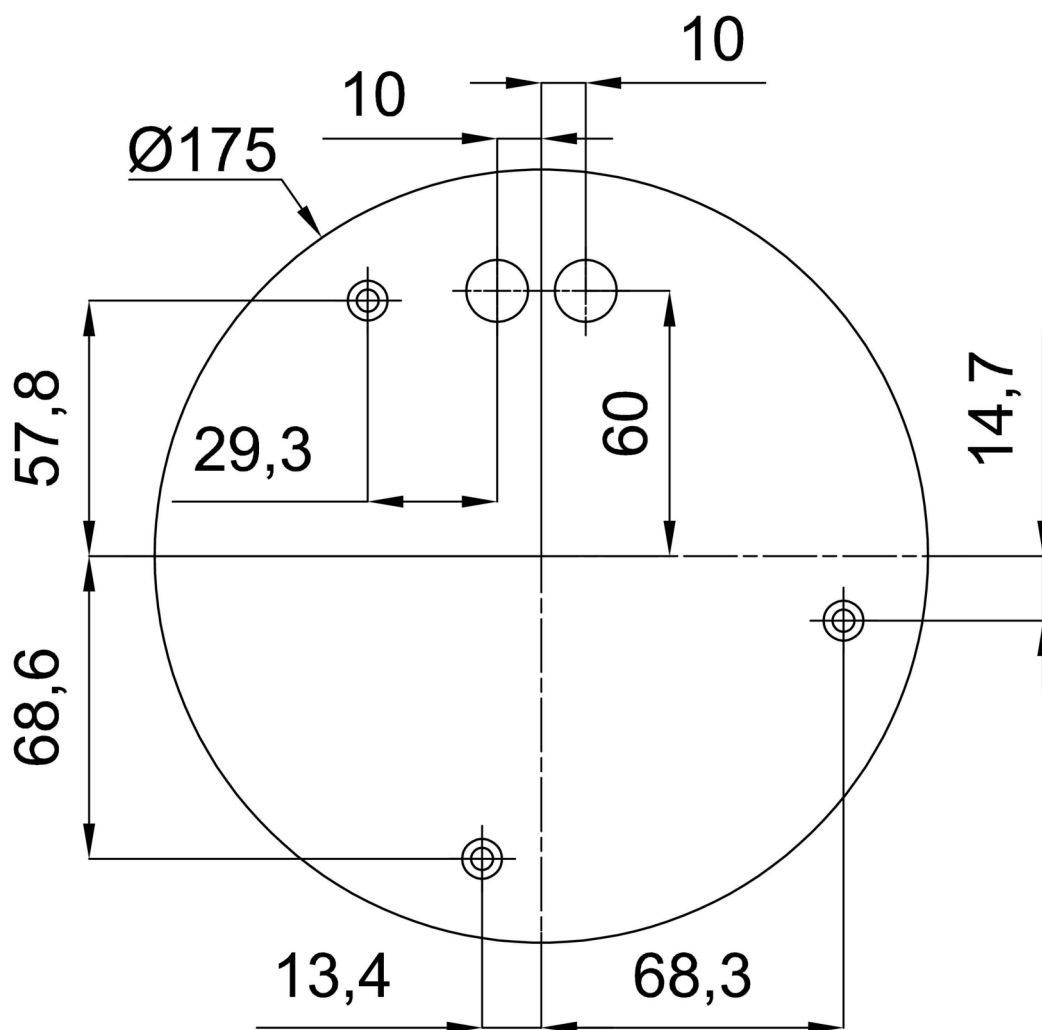

Logistické

EAN	8591728015442
Hmotnost NTT0	5.4 Kg
Hmotnost BTTO	8 Kg
Počet kartonů	2 ks
Objem balení	0.278 m³
Balení 1 šířka	0.62 m
Balení 1 délka	0.62 m
Balení 1 výška	0.63 m
Záruka*	60 měsíců

*U akumulátorů je poskytována záruka v délce 12 měsíců od data prodeje.

Montážní rozměry: