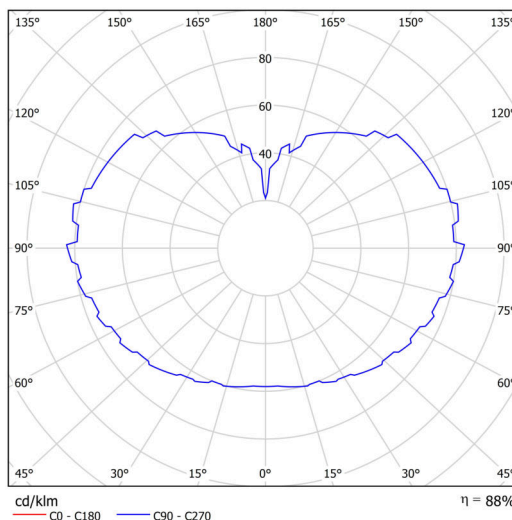

ISIS P5 PM HP

Kód produktu: ISI60582

Typ: LED-5L08E1050Z11/PM5/a3 NL 4K##

Krátký popis svítidla: Nerez leštěné závěsné vysokovýkonné LED svítidlo ON/OFF a PMMA stínidlo. Tyčový závěs o délce 60 cm.

Technické

Typy svítidel	Klasické on/off
Typ montáže	závěsné - tyč
Materiál základny	nerez ocel
Materiál stínidla	lesklý polymethylmetakrylát
Barva základny	nerez leštěná
Barva stínidla	bílá
Držení stínidla	ocelový držák
Umístění montáže	strop
Šířka	600 mm
Délka	600 mm
Výška	600 mm
Průměr	ø 600 mm
Délka závěsu	600 mm
Montážní otvor	3xø5mm
Kabelový vstup	2xø16mm
Energetická třída	D
Rázová pevnost	IK06
Provozní teplota	od -20°C do +30°C

Elektrické

Příkon	65 W
Stupeň krytí	IP40
Objímka	LED modul
Svorkovnice	zacvakávací
Počet svítidel na jistič B10A	15 ks
Počet svítidel na jistič B16A	25 ks
Počet svítidel na jistič C10A	26 ks
Počet svítidel na jistič C16A	42 ks

Světelné

Světelný tok svítidla	9280 lm
Světelný tok zdroje	10540 lm
Měrný výkon	142 lm/W
Teplota	4000 K
Životnost LED L80/B10	100000 hod
CRI	Ra80
MacAdam	3
Fotobiologická bezpečnost svítidla dle EN 62471 (Blue light hazard)	Risk group 0

Eulum data pro výpočtové programy jsou k dispozici na www.osmont.cz.