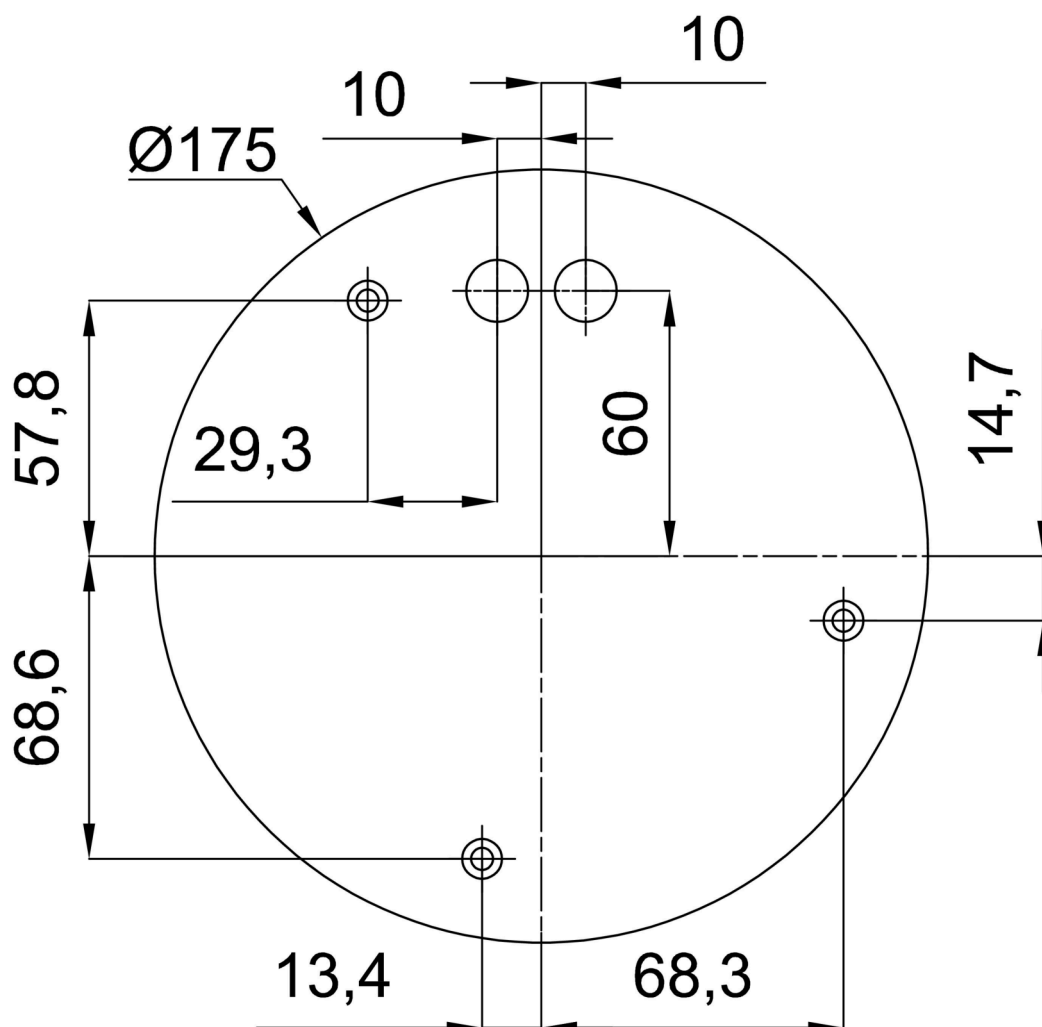

*U akumulátorů je poskytována záruka v délce 12 měsíců od data prodeje.

Montážní rozměry:

Doplňkový sortiment:

Stínidlo

Kód produktu	Název	Barva	Popis	Obrázek	Rozkres
20666	PM5	bílá	příslušenství		