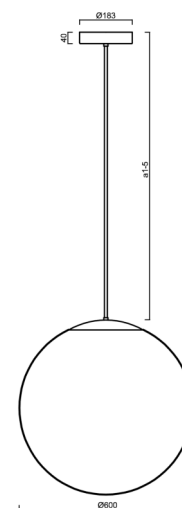

ISIS P5 PM HP

Kód produktu: ISI60554

Typ: LED-5L08E1050Z11/PM5/a5 B 4K##

Krátký popis svítidla: Bílé závěsné vysokovýkonné LED svítidlo ON/OFF a PMMA stínidlo. Tyčový závěs o délce 100 cm.

Technické

Typy svítidel	Klasické on/off
Typ montáže	závěsné - tyč
Materiál základny	ocel
Materiál stínidla	lesklý polymethylmetakrylát
Barva základny	bílá Ral9003
Barva stínidla	bílá
Držení stínidla	ocelový držák
Umístění montáže	strop
Šířka	600 mm
Délka	600 mm
Výška	600 mm
Průměr	ø 600 mm
Délka závěsu	1000 mm
Montážní otvor	3xø5mm
Kabelový vstup	2xø16mm
Energetická třída	D
Rázová pevnost	IK06
Provozní teplota	od -20°C do +30°C

Elektrické

Příkon	65 W
Stupeň krytí	IP40
Objímka	LED modul
Svorkovnice	zacvakávací
Počet svítidel na jistič B10A	15 ks
Počet svítidel na jistič B16A	25 ks
Počet svítidel na jistič C10A	26 ks
Počet svítidel na jistič C16A	42 ks

Světelné

Světelný tok svítidla	9280 lm
Světelný tok zdroje	10540 lm
Měrný výkon	142 lm/W
Teplota	4000 K
Životnost LED L80/B10	100000 hod
CRI	Ra80
MacAdam	3
Fotobiologická bezpečnost svítidla dle EN 62471 (Blue light hazard)	Risk group 0

Eulum data pro výpočtové programy jsou k dispozici na www.osmont.cz.