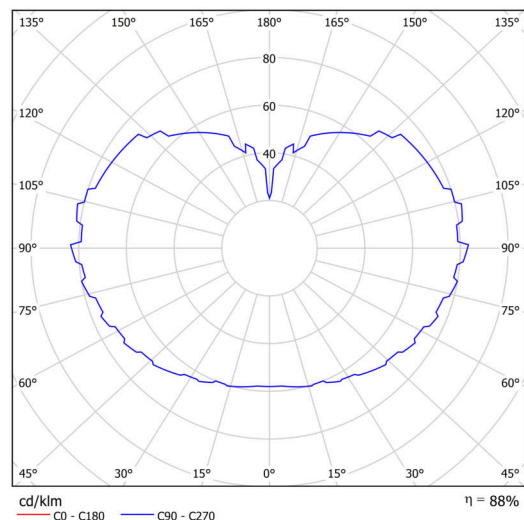

ISIS P5 PM HP

Kód produktu: ISI60554

Typ: LED-5L08E1050Z11/PM5/a5 B 4K##

Krátký popis svítidla: Bílé závěsné vysokovýkonné LED svítidlo ON/OFF a PMMA stínidlo. Tyčový závěs o délce 100 cm.

Technické

Typy svítidel	Klasické on/off
Typ montáže	závěsné - tyč
Materiál základny	ocel
Materiál stínidla	lesklý polymethylmetakrylát
Barva základny	bílá Ral9003
Barva stínidla	bílá
Držení stínidla	ocelový držák
Umístění montáže	strop
Šířka	600 mm
Délka	600 mm
Výška	600 mm
Průměr	ø 600 mm
Délka závěsu	1000 mm
Montážní otvor	3xø5mm
Kabelový vstup	2xø16mm
Energetická třída	D
Rázová pevnost	IK06
Provozní teplota	od -20°C do +30°C

Elektrické

Příkon	65 W
Stupeň krytí	IP40
Objímka	LED modul
Svorkovnice	zacvakávací
Počet svítidel na jistič B10A	15 ks
Počet svítidel na jistič B16A	25 ks
Počet svítidel na jistič C10A	26 ks
Počet svítidel na jistič C16A	42 ks

Světelné

Světelný tok svítidla	9280 lm
Světelný tok zdroje	10540 lm
Měrný výkon	142 lm/W
Teplota	4000 K
Životnost LED L80/B10	100000 hod
CRI	Ra80
MacAdam	3
Fotobiologická bezpečnost svítidla dle EN 62471 (Blue light hazard)	Risk group 0

Eulum data pro výpočtové programy jsou k dispozici na www.osmont.cz.