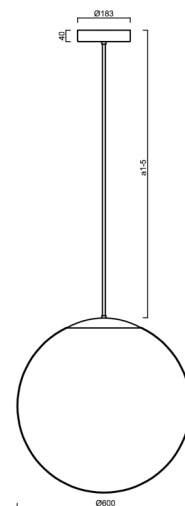

ISIS P5 PM HP

Kód produktu: ISI60068

Typ: LED-5L08E1050Z11/PM5/a4 C DALI 3K##

Krátký popis svítidla: Černé závěsné vysokovýkonné LED svítidlo DALI a PMMA stínidlo. Tyčový závěs o délce 80 cm.

Technické

Typy svítidel	Stmívatelné
Typ montáže	závěsné - tyč
Materiál základny	ocel
Materiál stínidla	lesklý polymethylmetakrylát
Barva základny	černá Ral9005
Barva stínidla	bílá
Držení stínidla	ocelový držák
Umístění montáže	strop
Šířka	600 mm
Délka	600 mm
Výška	600 mm
Průměr	ø 600 mm
Délka závěsu	800 mm
Montážní otvor	3xø5mm
Kabelový vstup	2xø16mm
Energetická třída	D
Rázová pevnost	IK06
Provozní teplota	od -20°C do +30°C

Elektrické

Příkon	65 W
Stupeň krytí	IP40
Objímka	LED modul
Svorkovnice	zacvakávací
Počet svítidel na jistič B10A	15 ks
Počet svítidel na jistič B16A	25 ks
Počet svítidel na jistič C10A	26 ks
Počet svítidel na jistič C16A	42 ks

Světelné

Světelný tok svítidla	8890 lm
Světelný tok zdroje	10100 lm
Měrný výkon	136 lm/W
Teplota	3000 K
Životnost LED L80/B10	100000 hod
CRI	Ra80
MacAdam	3
Fotobiologická bezpečnost svítidla dle EN 62471 (Blue light hazard)	Risk group 0

Eulum data pro výpočtové programy jsou k dispozici na www.osmont.cz.