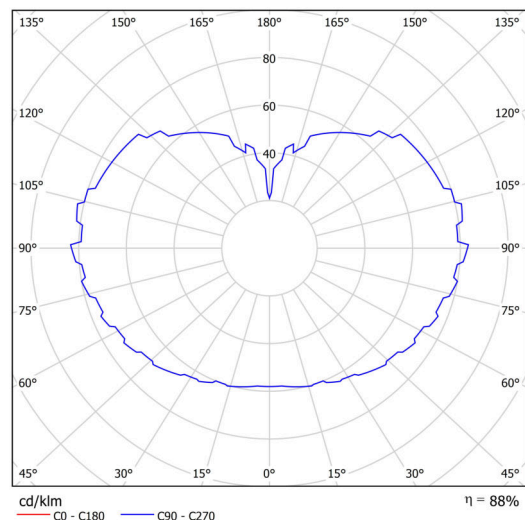

ISIS P5 PM HP

Kód produktu: ISI60068

Typ: LED-5L08E1050Z11/PM5/a4 C DALI 3K##

Krátký popis svítidla: Černé závěsné vysokovýkonné LED svítidlo DALI a PMMA stínidlo. Tyčový závěs o délce 80 cm.

Technické

Typy svítidel	Stmívatelné
Typ montáže	závěsné - tyč
Materiál základny	ocel
Materiál stínidla	lesklý polymethylmetakrylát
Barva základny	černá Ral9005
Barva stínidla	bílá
Držení stínidla	ocelový držák
Umístění montáže	strop
Šířka	600 mm
Délka	600 mm
Výška	600 mm
Průměr	ø 600 mm
Délka závěsu	800 mm
Montážní otvor	3xø5mm
Kabelový vstup	2xø16mm
Energetická třída	D
Rázová pevnost	IK06
Provozní teplota	od -20°C do +30°C

Elektrické

Příkon	65 W
Stupeň krytí	IP40
Objímka	LED modul
Svorkovnice	zacvakávací
Počet svítidel na jistič B10A	15 ks
Počet svítidel na jistič B16A	25 ks
Počet svítidel na jistič C10A	26 ks
Počet svítidel na jistič C16A	42 ks

Světelné

Světelný tok svítidla	8890 lm
Světelný tok zdroje	10100 lm
Měrný výkon	136 lm/W
Teplota	3000 K
Životnost LED L80/B10	100000 hod
CRI	Ra80
MacAdam	3
Fotobiologická bezpečnost svítidla dle EN 62471 (Blue light hazard)	Risk group 0

Eulum data pro výpočtové programy jsou k dispozici na www.osmont.cz.