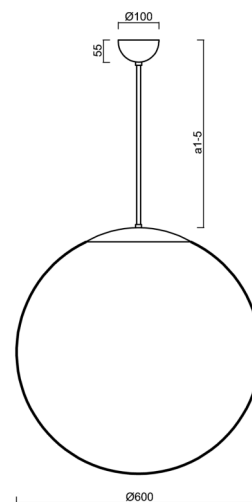

ISIS P5 PM

Kód produktu: ISI60541

Typ: LED-5L07E1050Z11/PM5/a2 NB 4K##

Krátký popis svítidla: Nerez broušené závěsné LED svítidlo ON/OFF a PMMA stínidlo.

Technické

Typy svítidel	Klasické on/off
Typ montáže	závěsné - tyč
Materiál základny	nerez ocel
Materiál stínidla	lesklý polymethylmetakrylát
Barva základny	nerez broušená
Barva stínidla	bílá
Držení stínidla	ocelový držák
Umístění montáže	strop
Šířka	600 mm
Délka	600 mm
Výška	600 mm
Průměr	ø 600 mm
Délka závěsu	400 mm
Montážní otvor	není
Kabelový vstup	není
Energetická třída	D
Rázová pevnost	IK06
Provozní teplota	od -20°C do +30°C

Elektrické

Příkon	48 W
Stupeň krytí	IP40
Objímka	LED modul
Svorkovnice	není

Světelné

Světelný tok svítidla	7100 lm
Světelný tok zdroje	8070 lm
Měrný výkon	147 lm/W
Teplota	4000 K
Životnost LED L80/B10	100000 hod
CRI	Ra80
MacAdam	3
Fotobiologická bezpečnost svítidla dle EN 62471 (Blue light hazard)	Risk group 0

Eulum data pro výpočtové programy jsou k dispozici na www.osmont.cz.