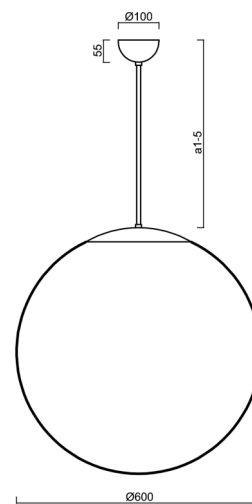

ISIS P5 PM

LED-5L07E1050Z11/PM5/a1 NL DALI 4K##

WWW.OSMONT.CZ

ISIS P5 PM

Kód produktu: ISI60535

Typ: LED-5L07E1050Z11/PM5/a1 NL DALI 4K##

Krátký popis svítidla: Nerez leštěné závěsné LED svítidlo DALI a PMMA stínidlo. Tyčový závěs o délce 20 cm.

Technické

Typy svítidel	Stmívatelné
Typ montáže	závěsné - tyč
Materiál základny	nerez ocel
Materiál stínidla	lesklý polymethylmetakrylát
Barva základny	nerez leštěná
Barva stínidla	bílá
Držení stínidla	ocelový držák
Umístění montáže	strop
Šířka	600 mm
Délka	600 mm
Výška	600 mm
Průměr	ø 600 mm
Délka závěsu	200 mm
Montážní otvor	není
Kabelový vstup	není
Energetická třída	D
Rázová pevnost	IK06
Provozní teplota	od -20°C do +30°C