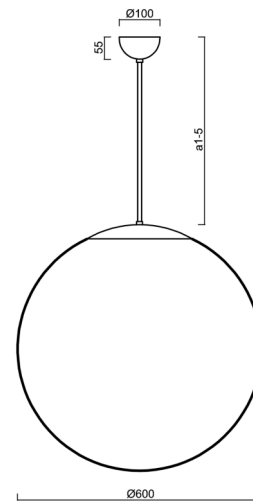

ISIS P5 PM

LED-5L07E1050Z11/PM5/a4 MS DALI 4K##

WWW.OSMONT.CZ

ISIS P5 PM

Kód produktu: ISI60528

Typ: LED-5L07E1050Z11/PM5/a4 MS DALI 4K##

Krátký popis svítidla: Mosazné závěsné LED svítidlo DALI a PMMA stínidlo.

Technické

Typy svítidel	Stmívatelné
Typ montáže	závěsné - tyč
Materiál základny	Mosaz
Materiál stínidla	lesklý polymethylmetakrylát
Barva základny	mosaz leštěná
Barva stínidla	bílá
Držení stínidla	ocelový držák
Umístění montáže	strop
Šířka	600 mm
Délka	600 mm
Výška	600 mm
Průměr	ø 600 mm
Délka závěsu	800 mm
Montážní otvor	není
Kabelový vstup	není
Energetická třída	D
Rázová pevnost	IK06
Provozní teplota	od -20°C do +30°C