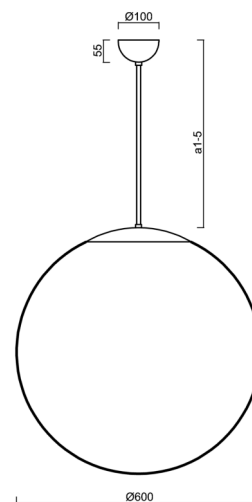

ISIS P5 PM

LED-5L07E1050Z11/PM5/a4 MS DALI 4K##

WWW.OSMONT.CZ

ISIS P5 PM

Kód produktu: ISI60528

Typ: LED-5L07E1050Z11/PM5/a4 MS DALI 4K##

Krátký popis svítidla: Mosazné závěsné LED svítidlo DALI a PMMA stínidlo. Tyčový závěs o délce 80 cm.

Technické

Typy svítidel	Stmívatelné
Typ montáže	závěsné - tyč
Materiál základny	Mosaz
Materiál stínidla	lesklý polymethylmetakrylát
Barva základny	mosaz leštěná
Barva stínidla	bílá
Držení stínidla	ocelový držák
Umístění montáže	strop
Šířka	600 mm
Délka	600 mm
Výška	600 mm
Průměr	ø 600 mm
Délka závěsu	800 mm
Montážní otvor	není
Kabelový vstup	není
Energetická třída	D
Rázová pevnost	IK06
Provozní teplota	od -20°C do +30°C