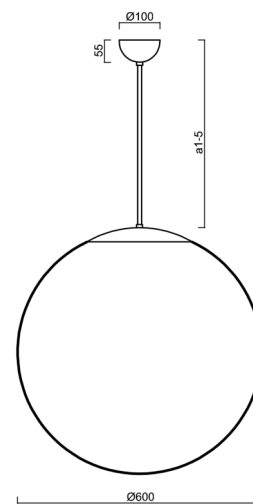

ISIS P5 PM

Kód produktu: ISI60523

Typ: LED-5L07E1050Z11/PM5/a4 MS 4K##

Krátký popis svítidla: Mosazné závěsné LED svítidlo ON/OFF a PMMA stínidlo.

Technické

Typy svítidel	Klasické on/off
Typ montáže	závěsné - tyč
Materiál základny	Mosaz
Materiál stínidla	lesklý polymethylmetakrylát
Barva základny	mosaz leštěná
Barva stínidla	bílá
Držení stínidla	ocelový držák
Umístění montáže	strop
Šířka	600 mm
Délka	600 mm
Výška	600 mm
Průměr	ø 600 mm
Délka závěsu	800 mm
Montážní otvor	není
Kabelový vstup	není
Energetická třída	D
Rázová pevnost	IK06
Provozní teplota	od -20°C do +30°C

Elektrické

Příkon	48 W
Stupeň krytí	IP40
Objímka	LED modul
Svorkovnice	není

Světelné

Světelný tok svítidla	7100 lm
Světelný tok zdroje	8070 lm
Měrný výkon	147 lm/W
Teplota	4000 K
Životnost LED L80/B10	100000 hod
CRI	Ra80
MacAdam	3
Fotobiologická bezpečnost svítidla dle EN 62471 (Blue light hazard)	Risk group 0

Eulum data pro výpočtové programy jsou k dispozici na www.osmont.cz.