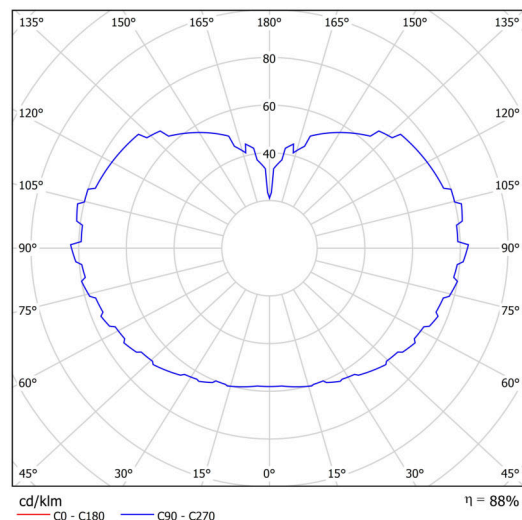

ISIS P5 PM

Kód produktu: ISI60521

Typ: LED-5L07E1050Z11/PM5/a2 MS 4K##

Krátký popis svítidla: Mosazné závěsné LED svítidlo ON/OFF a PMMA stínidlo.

Technické

Typy svítidel	Klasické on/off
Typ montáže	závěsné - tyč
Materiál základny	Mosaz
Materiál stínidla	lesklý polymethylmetakrylát
Barva základny	mosaz leštěná
Barva stínidla	bílá
Držení stínidla	ocelový držák
Umístění montáže	strop
Šířka	600 mm
Délka	600 mm
Výška	600 mm
Průměr	ø 600 mm
Délka závěsu	400 mm
Montážní otvor	není
Kabelový vstup	není
Energetická třída	D
Rázová pevnost	IK06
Provozní teplota	od -20°C do +30°C

Elektrické

Příkon	48 W
Stupeň krytí	IP40
Objímka	LED modul
Svorkovnice	není

Světelné

Světelný tok svítidla	7100 lm
Světelný tok zdroje	8070 lm
Měrný výkon	147 lm/W
Teplota	4000 K
Životnost LED L80/B10	100000 hod
CRI	Ra80
MacAdam	3
Fotobiologická bezpečnost svítidla dle EN 62471 (Blue light hazard)	Risk group 0

Eulum data pro výpočtové programy jsou k dispozici na www.osmont.cz.