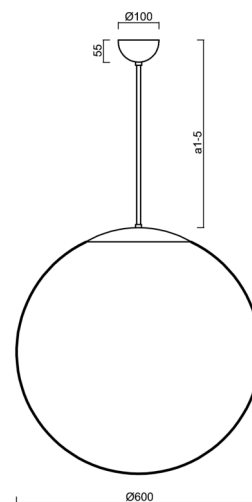

ISIS P5 PM

Kód produktu: ISI60521

Typ: LED-5L07E1050Z11/PM5/a2 MS 4K##

Krátký popis svítidla: Mosazné závěsné LED svítidlo ON/OFF a PMMA stínidlo.

Technické

Typy svítidel	Klasické on/off
Typ montáže	závěsné - tyč
Materiál základny	Mosaz
Materiál stínidla	lesklý polymethylmetakrylát
Barva základny	mosaz leštěná
Barva stínidla	bílá
Držení stínidla	ocelový držák
Umístění montáže	strop
Šířka	600 mm
Délka	600 mm
Výška	600 mm
Průměr	ø 600 mm
Délka závěsu	400 mm
Montážní otvor	není
Kabelový vstup	není
Energetická třída	D
Rázová pevnost	IK06
Provozní teplota	od -20°C do +30°C

Elektrické

Příkon	48 W
Stupeň krytí	IP40
Objímka	LED modul
Svorkovnice	není

Světelné

Světelný tok svítidla	7100 lm
Světelný tok zdroje	8070 lm
Měrný výkon	147 lm/W
Teplota	4000 K
Životnost LED L80/B10	100000 hod
CRI	Ra80
MacAdam	3
Fotobiologická bezpečnost svítidla dle EN 62471 (Blue light hazard)	Risk group 0

Eulum data pro výpočtové programy jsou k dispozici na www.osmont.cz.