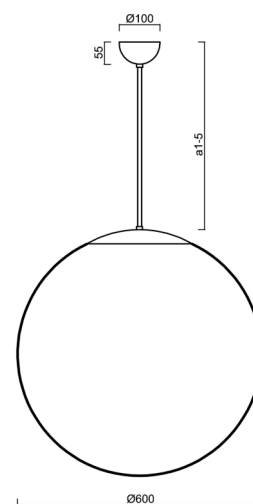

ISIS P5 PM

Kód produktu: ISI60519

Typ: LED-5L07E1050Z11/PM5/a5 C DALI 4K##

Krátký popis svítidla: Černé závěsné LED svítidlo DALI a PMMA stínidlo.

Technické

Typy svítidel	Stmívatelné
Typ montáže	závěsné - tyč
Materiál základny	ocel
Materiál stínidla	lesklý polymethylmetakrylát
Barva základny	černá Ral9005
Barva stínidla	bílá
Držení stínidla	ocelový držák
Umístění montáže	strop
Šířka	600 mm
Délka	600 mm
Výška	600 mm
Průměr	ø 600 mm
Délka závěsu	1000 mm
Montážní otvor	není
Kabelový vstup	není
Energetická třída	D
Rázová pevnost	IK06
Provozní teplota	od -20°C do +30°C

Elektrické

Příkon	48 W
Stupeň krytí	IP40
Objímka	LED modul
Svorkovnice	není
Počet svítidel na jistič B10A	14 ks
Počet svítidel na jistič B16A	23 ks
Počet svítidel na jistič C10A	23 ks
Počet svítidel na jistič C16A	38 ks

Světelné

Světelný tok svítidla	7100 lm
Světelný tok zdroje	8070 lm
Měrný výkon	147 lm/W
Teplota	4000 K
Životnost LED L80/B10	100000 hod
CRI	Ra80
MacAdam	3
Fotobiologická bezpečnost svítidla dle EN 62471 (Blue light hazard)	Risk group 0

Eulum data pro výpočtové programy jsou k dispozici na www.osmont.cz.