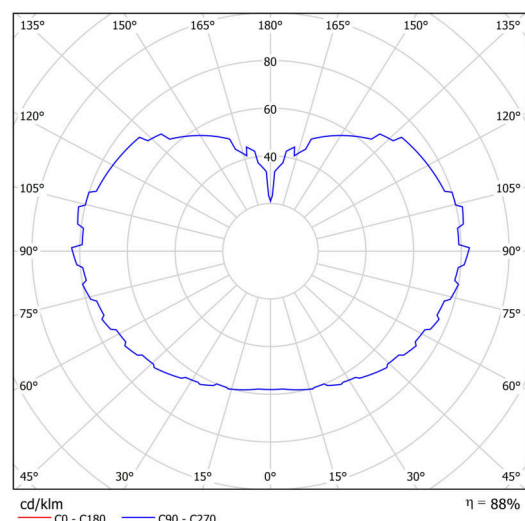

ISIS P5 PM

Kód produktu: ISI60519

Typ: LED-5L07E1050Z11/PM5/a5 C DALI 4K##

Krátký popis svítidla: Černé závěsné LED svítidlo DALI a PMMA stínidlo.

Technické

Typy svítidel	Stmívatelné
Typ montáže	závěsné - tyč
Materiál základny	ocel
Materiál stínidla	lesklý polymethylmetakrylát
Barva základny	černá Ral9005
Barva stínidla	bílá
Držení stínidla	ocelový držák
Umístění montáže	strop
Šířka	600 mm
Délka	600 mm
Výška	600 mm
Průměr	ø 600 mm
Délka závěsu	1000 mm
Montážní otvor	není
Kabelový vstup	není
Energetická třída	D
Rázová pevnost	IK06
Provozní teplota	od -20°C do +30°C

Elektrické

Příkon	48 W
Stupeň krytí	IP40
Objímka	LED modul
Svorkovnice	není
Počet svítidel na jistič B10A	14 ks
Počet svítidel na jistič B16A	23 ks
Počet svítidel na jistič C10A	23 ks
Počet svítidel na jistič C16A	38 ks

Světelné

Světelný tok svítidla	7100 lm
Světelný tok zdroje	8070 lm
Měrný výkon	147 lm/W
Teplota	4000 K
Životnost LED L80/B10	100000 hod
CRI	Ra80
MacAdam	3
Fotobiologická bezpečnost svítidla dle EN 62471 (Blue light hazard)	Risk group 0

Eulum data pro výpočtové programy jsou k dispozici na www.osmont.cz.