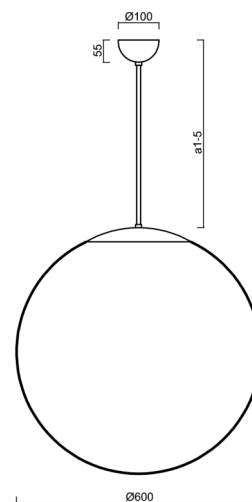

ISIS P5 PM

Kód produktu: ISI60501

Typ: LED-5L07E1050Z11/PM5/a2 B 4K##

Krátký popis svítidla: Bílé závěsné LED svítidlo ON/OFF a PMMA stínidlo.

Technické

Typy svítidel	Klasické on/off
Typ montáže	závěsné - tyč
Materiál základny	ocel
Materiál stínidla	lesklý polymethylmetakrylát
Barva základny	bílá Ral9003
Barva stínidla	bílá
Držení stínidla	ocelový držák
Umístění montáže	strop
Šířka	600 mm
Délka	600 mm
Výška	600 mm
Průměr	ø 600 mm
Délka závěsu	400 mm
Montážní otvor	není
Kabelový vstup	není
Energetická třída	D
Rázová pevnost	IK06
Provozní teplota	od -20°C do +30°C

Elektrické

Příkon	48 W
Stupeň krytí	IP40
Objemka	LED modul
Svorkovnice	není

Světelné

Světelný tok svítidla	7100 lm
Světelný tok zdroje	8070 lm
Měrný výkon	147 lm/W
Teplota	4000 K
Životnost LED L80/B10	100000 hod
CRI	Ra80
MacAdam	3
Fotobiologická bezpečnost svítidla dle EN 62471 (Blue light hazard)	Risk group 0

Eulum data pro výpočtové programy jsou k dispozici na www.osmont.cz.