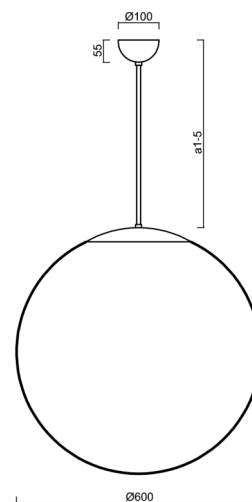

ISIS P5 PM

Kód produktu: ISI60032

Typ: LED-5L07E1050Z11/PM5/a3 NL 3K##

Krátký popis svítidla: Nerez leštěné závěsné LED svítidlo ON/OFF a PMMA stínidlo. Tyčový závěs o délce 60 cm.

Technické

Typy svítidel	Klasické on/off
Typ montáže	závěsné - tyč
Materiál základny	nerez ocel
Materiál stínidla	lesklý polymethylmetakrylát
Barva základny	nerez leštěná
Barva stínidla	bílá
Držení stínidla	ocelový držák
Umístění montáže	strop
Šířka	600 mm
Délka	600 mm
Výška	600 mm
Průměr	ø 600 mm
Délka závěsu	600 mm
Montážní otvor	není
Kabelový vstup	není
Energetická třída	D
Rázová pevnost	IK06
Provozní teplota	od -20°C do +30°C

Elektrické

Příkon	48 W
Stupeň krytí	IP40
Objímka	LED modul
Svorkovnice	není

Světelné

Světelný tok svítidla	6810 lm
Světelný tok zdroje	7740 lm
Měrný výkon	141 lm/W
Teplota	3000 K
Životnost LED L80/B10	100000 hod
CRI	Ra80
MacAdam	3
Fotobiologická bezpečnost svítidla dle EN 62471 (Blue light hazard)	Risk group 0

Eulum data pro výpočtové programy jsou k dispozici na www.osmont.cz.