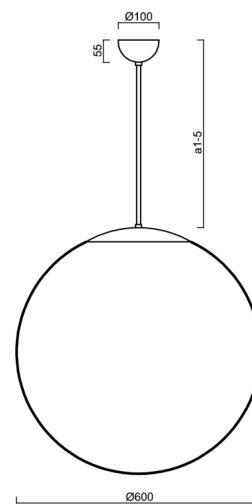

ISIS P5 PM

Kód produktu: ISI60023

Typ: LED-5L07E1050Z11/PM5/a4 MS 3K##

Krátký popis svítidla: Mosazné závěsné LED svítidlo ON/OFF a PMMA stínidlo. Tyčový závěs o délce 80 cm.

Technické

Typy svítidel	Klasické on/off
Typ montáže	závěsné - tyč
Materiál základny	Mosaz
Materiál stínidla	lesklý polymethylmetakrylát
Barva základny	mosaz leštěná
Barva stínidla	bílá
Držení stínidla	ocelový držák
Umístění montáže	strop
Šířka	600 mm
Délka	600 mm
Výška	600 mm
Průměr	ø 600 mm
Délka závěsu	800 mm
Montážní otvor	není
Kabelový vstup	není
Energetická třída	D
Rázová pevnost	IK06
Provozní teplota	od -20°C do +30°C

Elektrické

Příkon	48 W
Stupeň krytí	IP40
Objímka	LED modul
Svorkovnice	není

Světelné

Světelný tok svítidla	6810 lm
Světelný tok zdroje	7740 lm
Měrný výkon	141 lm/W
Teplota	3000 K
Životnost LED L80/B10	100000 hod
CRI	Ra80
MacAdam	3
Fotobiologická bezpečnost svítidla dle EN 62471 (Blue light hazard)	Risk group 0

Eulum data pro výpočtové programy jsou k dispozici na www.osmont.cz.