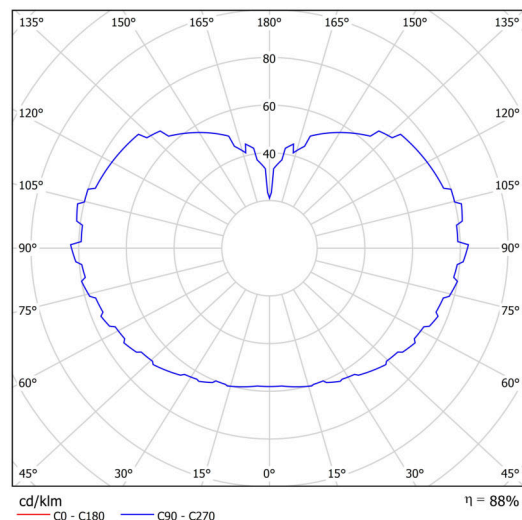

ISIS P5 PM

Kód produktu: ISI60023

Typ: LED-5L07E1050Z11/PM5/a4 MS 3K##

Krátký popis svítidla: Mosazné závěsné LED svítidlo ON/OFF a PMMA stínidlo. Tyčový závěs o délce 80 cm.

Technické

Typy svítidel	Klasické on/off
Typ montáže	závěsné - tyč
Materiál základny	Mosaz
Materiál stínidla	lesklý polymethylmetakrylát
Barva základny	mosaz leštěná
Barva stínidla	bílá
Držení stínidla	ocelový držák
Umístění montáže	strop
Šířka	600 mm
Délka	600 mm
Výška	600 mm
Průměr	ø 600 mm
Délka závěsu	800 mm
Montážní otvor	není
Kabelový vstup	není
Energetická třída	D
Rázová pevnost	IK06
Provozní teplota	od -20°C do +30°C

Elektrické

Příkon	48 W
Stupeň krytí	IP40
Objímka	LED modul
Svorkovnice	není

Světelné

Světelný tok svítidla	6810 lm
Světelný tok zdroje	7740 lm
Měrný výkon	141 lm/W
Teplota	3000 K
Životnost LED L80/B10	100000 hod
CRI	Ra80
MacAdam	3
Fotobiologická bezpečnost svítidla dle EN 62471 (Blue light hazard)	Risk group 0

Eulum data pro výpočtové programy jsou k dispozici na www.osmont.cz.