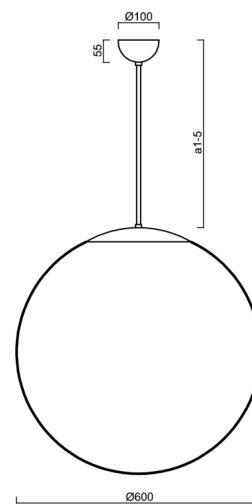

ISIS P5 PM

Kód produktu: ISI60022

Typ: LED-5L07E1050Z11/PM5/a3 MS 3K##

Krátký popis svítidla: Mosazné závěsné LED svítidlo ON/OFF a PMMA stínidlo.

Technické

Typy svítidel	Klasické on/off
Typ montáže	závěsné - tyč
Materiál základny	Mosaz
Materiál stínidla	lesklý polymethylmetakrylát
Barva základny	mosaz leštěná
Barva stínidla	bílá
Držení stínidla	ocelový držák
Umístění montáže	strop
Šířka	600 mm
Délka	600 mm
Výška	600 mm
Průměr	ø 600 mm
Délka závěsu	600 mm
Montážní otvor	není
Kabelový vstup	není
Energetická třída	D
Rázová pevnost	IK06
Provozní teplota	od -20°C do +30°C

Elektrické

Příkon	48 W
Stupeň krytí	IP40
Objímka	LED modul
Svorkovnice	není

Světelné

Světelný tok svítidla	6810 lm
Světelný tok zdroje	7740 lm
Měrný výkon	141 lm/W
Teplota	3000 K
Životnost LED L80/B10	100000 hod
CRI	Ra80
MacAdam	3
Fotobiologická bezpečnost svítidla dle EN 62471 (Blue light hazard)	Risk group 0

Eulum data pro výpočtové programy jsou k dispozici na www.osmont.cz.