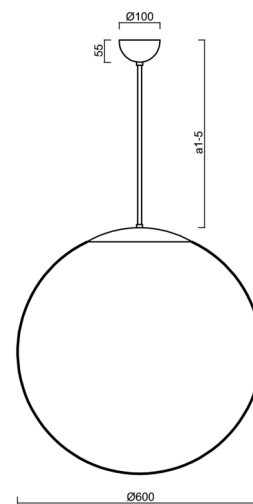

ISIS P5 PM

Kód produktu: ISI60019

Typ: LED-5L07E1050Z11/PM5/a5 C DALI 3K##

Krátký popis svítidla: Černé závěsné LED svítidlo DALI a PMMA stínidlo.

Technické

Typy svítidel	Stmívatelné
Typ montáže	závěsné - tyč
Materiál základny	ocel
Materiál stínidla	lesklý polymethylmetakrylát
Barva základny	černá Ral9005
Barva stínidla	bílá
Držení stínidla	ocelový držák
Umístění montáže	strop
Šířka	600 mm
Délka	600 mm
Výška	600 mm
Průměr	ø 600 mm
Délka závěsu	1000 mm
Montážní otvor	není
Kabelový vstup	není
Energetická třída	D
Rázová pevnost	IK06
Provozní teplota	od -20°C do +30°C

Elektrické

Příkon	48 W
Stupeň krytí	IP40
Objemka	LED modul
Svorkovnice	není
Počet svítidel na jistič B10A	14 ks
Počet svítidel na jistič B16A	23 ks
Počet svítidel na jistič C10A	23 ks
Počet svítidel na jistič C16A	38 ks

Světelné

Světelný tok svítidla	6810 lm
Světelný tok zdroje	7740 lm
Měrný výkon	141 lm/W
Teplota	3000 K
Životnost LED L80/B10	100000 hod
CRI	Ra80
MacAdam	3
Fotobiologická bezpečnost svítidla dle EN 62471 (Blue light hazard)	Risk group 0

Eulum data pro výpočtové programy jsou k dispozici na www.osmont.cz.