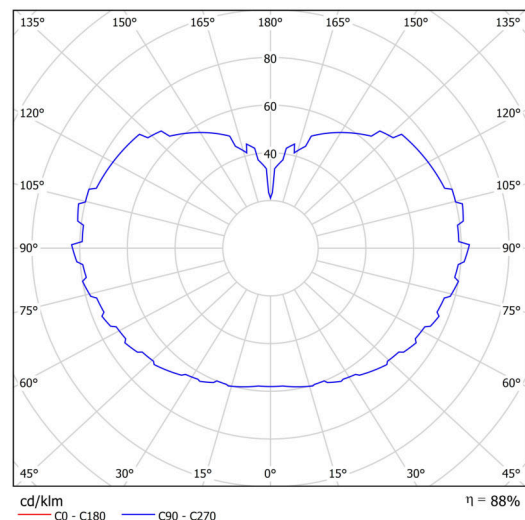

ISIS P5 PM

Kód produktu: ISI60019

Typ: LED-5L07E1050Z11/PM5/a5 C DALI 3K##

Krátký popis svítidla: Černé závěsné LED svítidlo DALI a PMMA stínidlo.

Technické

Typy svítidel	Stmívatelné
Typ montáže	závěsné - tyč
Materiál základny	ocel
Materiál stínidla	lesklý polymethylmetakrylát
Barva základny	černá Ral9005
Barva stínidla	bílá
Držení stínidla	ocelový držák
Umístění montáže	strop
Šířka	600 mm
Délka	600 mm
Výška	600 mm
Průměr	ø 600 mm
Délka závěsu	1000 mm
Montážní otvor	není
Kabelový vstup	není
Energetická třída	D
Rázová pevnost	IK06
Provozní teplota	od -20°C do +30°C

Elektrické

Příkon	48 W
Stupeň krytí	IP40
Objemka	LED modul
Svorkovnice	není
Počet svítidel na jistič B10A	14 ks
Počet svítidel na jistič B16A	23 ks
Počet svítidel na jistič C10A	23 ks
Počet svítidel na jistič C16A	38 ks

Světelné

Světelný tok svítidla	6810 lm
Světelný tok zdroje	7740 lm
Měrný výkon	141 lm/W
Teplota	3000 K
Životnost LED L80/B10	100000 hod
CRI	Ra80
MacAdam	3
Fotobiologická bezpečnost svítidla dle EN 62471 (Blue light hazard)	Risk group 0

Eulum data pro výpočtové programy jsou k dispozici na www.osmont.cz.