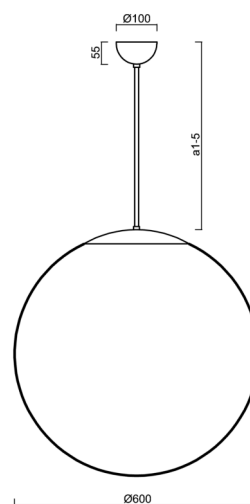

ISIS P5 PM

Kód produktu: ISI60010

Typ: LED-5L07E1050Z11/PM5/a1 C 3K##

Krátký popis svítidla: Černé závěsné LED svítidlo ON/OFF a PMMA stínidlo.

Technické

Typy svítidel	Klasické on/off
Typ montáže	závěsné - tyč
Materiál základny	ocel
Materiál stínidla	lesklý polymethylmetakrylát
Barva základny	černá Ral9005
Barva stínidla	bílá
Držení stínidla	ocelový držák
Umístění montáže	strop
Šířka	600 mm
Délka	600 mm
Výška	600 mm
Průměr	ø 600 mm
Délka závěsu	200 mm
Montážní otvor	není
Kabelový vstup	není
Energetická třída	D
Rázová pevnost	IK06
Provozní teplota	od -20°C do +30°C

Elektrické

Příkon	48 W
Stupeň krytí	IP40
Objímka	LED modul
Svorkovnice	není

Světelné

Světelný tok svítidla	6810 lm
Světelný tok zdroje	7740 lm
Měrný výkon	141 lm/W
Teplota	3000 K
Životnost LED L80/B10	100000 hod
CRI	Ra80
MacAdam	3
Fotobiologická bezpečnost svítidla dle EN 62471 (Blue light hazard)	Risk group 0

Eulum data pro výpočtové programy jsou k dispozici na www.osmont.cz.