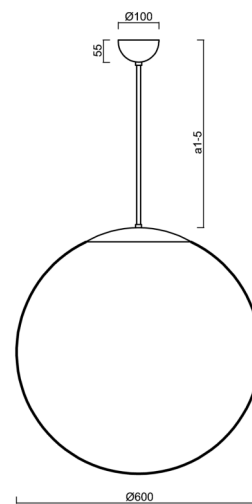

ISIS P5 PM

Kód produktu: ISI40010

Typ: Z11/3/PM5/a1 MS**

Krátký popis svítidla: Mosazné závěsné žárovkové svítidlo ON/OFF a PMMA stínidlo.

Technické

Typy svítidel	Klasické on/off
Typ montáže	závěsné - tyč
Materiál základny	Mosaz
Materiál stínidla	lesklý polymethylmetakrylát
Barva základny	mosaz leštěná
Barva stínidla	bílá
Držení stínidla	ocelový držák
Umístění montáže	strop
Šířka	600 mm
Délka	600 mm
Výška	600 mm
Průměr	ø 600 mm
Délka závěsu	200 mm
Montážní otvor	není
Kabelový vstup	není
Rázová pevnost	IK06
Provozní teplota	od -20°C do +30°C

Elektrické

Příkon	3x25 W
Stupeň krytí	IP40
Objímka	E27
Svorkovnice	není

Světelné

Fotobiologická bezpečnost svítidla dle EN 62471 (Blue light hazard)	Risk group 0

Eulum data pro výpočtové programy jsou k dispozici na www.osmont.cz.