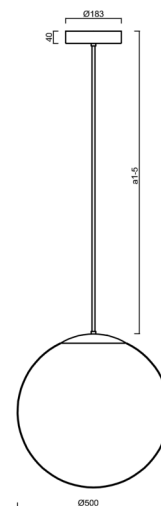

ISIS P4 PM-M HP

Kód produktu: ISI70669

Typ: LED-5L08E950Z11/PM4M/a5 NB 4K##

Krátký popis svítidla: Nerez broušené závěsné vysokovýkonné LED svítidlo ON/OFF a matované PMMA stínidlo. Tyčový závěs o délce 100 cm.

Technické

Typy svítidel	Klasické on/off
Typ montáže	závěsné - tyč
Materiál základny	nerez ocel
Materiál stínidla	opálový polymethylmetakrylát
Barva základny	nerez broušená
Barva stínidla	bílá
Držení stínidla	ocelový držák
Umístění montáže	strop
Šířka	500 mm
Délka	500 mm
Výška	500 mm
Průměr	ø 500 mm
Délka závěsu	1000 mm
Montážní otvor	3xø5mm
Kabelový vstup	2xø16mm
Energetická třída	D
Rázová pevnost	IK06
Provozní teplota	od -20°C do +30°C

Elektrické

Příkon	59 W
Stupeň krytí	IP40
Objemka	LED modul
Svorkovnice	zacvakávací
Počet svítidel na jistič B10A	15 ks
Počet svítidel na jistič B16A	25 ks
Počet svítidel na jistič C10A	26 ks
Počet svítidel na jistič C16A	42 ks

Světelné

Světelný tok svítidla	8450 lm
Světelný tok zdroje	9600 lm
Měrný výkon	143 lm/W
Teplota	4000 K
Životnost LED L80/B10	100000 hod
CRI	Ra80
MacAdam	3
Fotobiologická bezpečnost svítidla dle EN 62471 (Blue light hazard)	Risk group 0

Eulum data pro výpočtové programy jsou k dispozici na www.osmont.cz.