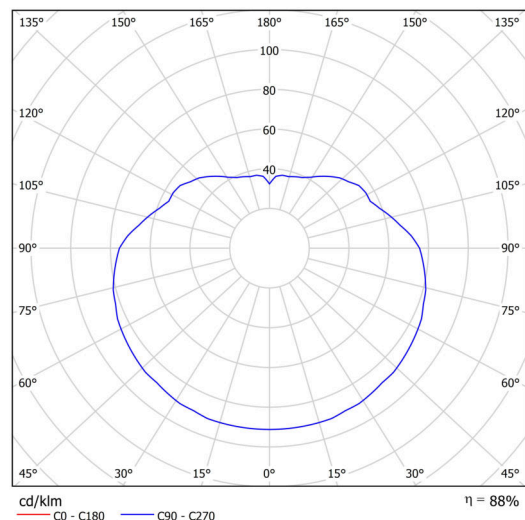

ISIS P4 PM-M HP

Kód produktu: ISI70669

Typ: LED-5L08E950Z11/PM4M/a5 NB 4K##

Krátký popis svítidla: Nerez broušené závěsné vysokovýkonné LED svítidlo ON/OFF a matované PMMA stínidlo. Tyčový závěs o délce 100 cm.

Technické

Typy svítidel	Klasické on/off
Typ montáže	závěsné - tyč
Materiál základny	nerez ocel
Materiál stínidla	opálový polymethylmetakrylát
Barva základny	nerez broušená
Barva stínidla	bílá
Držení stínidla	ocelový držák
Umístění montáže	strop
Šířka	500 mm
Délka	500 mm
Výška	500 mm
Průměr	ø 500 mm
Délka závěsu	1000 mm
Montážní otvor	3xø5mm
Kabelový vstup	2xø16mm
Energetická třída	D
Rázová pevnost	IK06
Provozní teplota	od -20°C do +30°C

Elektrické

Příkon	59 W
Stupeň krytí	IP40
Objemka	LED modul
Svorkovnice	zacvakávací
Počet svítidel na jistič B10A	15 ks
Počet svítidel na jistič B16A	25 ks
Počet svítidel na jistič C10A	26 ks
Počet svítidel na jistič C16A	42 ks

Světelné

Světelný tok svítidla	8450 lm
Světelný tok zdroje	9600 lm
Měrný výkon	143 lm/W
Teplota	4000 K
Životnost LED L80/B10	100000 hod
CRI	Ra80
MacAdam	3
Fotobiologická bezpečnost svítidla dle EN 62471 (Blue light hazard)	Risk group 0

Eulum data pro výpočtové programy jsou k dispozici na www.osmont.cz.