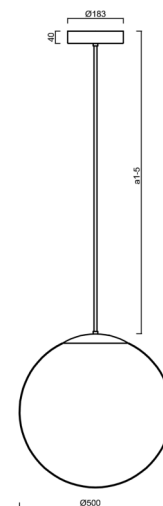

ISIS P4 PM-M HP

Kód produktu: IS170659

Typ: LED-5L08E950Z11/PM4M/a5 NL 4K##

Krátký popis svítidla: Nerez leštěné závěsné vysokovýkonné LED svítidlo ON/OFF a matované PMMA stínidlo. Tyčový závěs o délce 100 cm.

Technické

Typy svítidel	Klasické on/off
Typ montáže	závěsné - tyč
Materiál základny	nerez ocel
Materiál stínidla	opálový polymethylmetakrylát
Barva základny	nerez leštěná
Barva stínidla	bílá
Držení stínidla	ocelový držák
Umístění montáže	strop
Šířka	500 mm
Délka	500 mm
Výška	500 mm
Průměr	ø 500 mm
Délka závěsu	1000 mm
Montážní otvor	3xø5mm
Kabelový vstup	2xø16mm
Energetická třída	D
Rázová pevnost	IK06
Provozní teplota	od -20°C do +30°C

Elektrické

Příkon	59 W
Stupeň krytí	IP40
Objemka	LED modul
Svorkovnice	zacvakávací
Počet svítidel na jistič B10A	15 ks
Počet svítidel na jistič B16A	25 ks
Počet svítidel na jistič C10A	26 ks
Počet svítidel na jistič C16A	42 ks

Světelné

Světelný tok svítidla	8450 lm
Světelný tok zdroje	9600 lm
Měrný výkon	143 lm/W
Teplota	4000 K
Životnost LED L80/B10	100000 hod
CRI	Ra80
MacAdam	3
Fotobiologická bezpečnost svítidla dle EN 62471 (Blue light hazard)	Risk group 0

Eulum data pro výpočtové programy jsou k dispozici na www.osmont.cz.