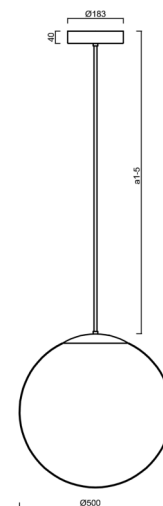

ISIS P4 PM-M HP

Kód produktu: IS170648

Typ: LED-5L08E950Z11/PM4M/a4 MS 4K##

Krátký popis svítidla: Mosazné závěsné vysokovýkonné LED svítidlo ON/OFF a matované PMMA stínidlo. Tyčový závěs o délce 80 cm.

Technické

Typy svítidel	Klasické on/off
Typ montáže	závěsné - tyč
Materiál základny	Mosaz
Materiál stínidla	opálový polymethylmetakrylát
Barva základny	mosaz leštěná
Barva stínidla	bílá
Držení stínidla	ocelový držák
Umístění montáže	strop
Šířka	500 mm
Délka	500 mm
Výška	500 mm
Průměr	ø 500 mm
Délka závěsu	800 mm
Montážní otvor	3xø5mm
Kabelový vstup	2xø16mm
Energetická třída	D
Rázová pevnost	IK06
Provozní teplota	od -20°C do +30°C

Elektrické

Příkon	59 W
Stupeň krytí	IP40
Objemka	LED modul
Svorkovnice	zacvakávací
Počet svítidel na jistič B10A	15 ks
Počet svítidel na jistič B16A	25 ks
Počet svítidel na jistič C10A	26 ks
Počet svítidel na jistič C16A	42 ks

Světelné

Světelný tok svítidla	8450 lm
Světelný tok zdroje	9600 lm
Měrný výkon	143 lm/W
Teplota	4000 K
Životnost LED L80/B10	100000 hod
CRI	Ra80
MacAdam	3
Fotobiologická bezpečnost svítidla dle EN 62471 (Blue light hazard)	Risk group 0

Eulum data pro výpočtové programy jsou k dispozici na www.osmont.cz.