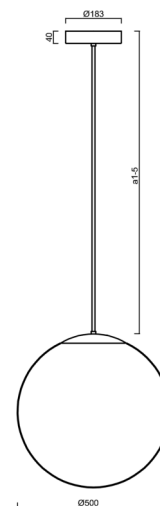

ISIS P4 PM-M HP

Kód produktu: ISI70647

Typ: LED-5L08E950Z11/PM4M/a3 MS 4K##

Krátký popis svítidla: Mosazné závěsné vysokovýkonné LED svítidlo ON/OFF a matované PMMA stínidlo. Tyčový závěs o délce 60 cm.

Technické

Typy svítidel	Klasické on/off
Typ montáže	závěsné - tyč
Materiál základny	Mosaz
Materiál stínidla	opálový polymethylmetakrylát
Barva základny	mosaz leštěná
Barva stínidla	bílá
Držení stínidla	ocelový držák
Umístění montáže	strop
Šířka	500 mm
Délka	500 mm
Výška	500 mm
Průměr	ø 500 mm
Délka závěsu	600 mm
Montážní otvor	3xø5mm
Kabelový vstup	2xø16mm
Energetická třída	D
Rázová pevnost	IK06
Provozní teplota	od -20°C do +30°C

Elektrické

Příkon	59 W
Stupeň krytí	IP40
Objemka	LED modul
Svorkovnice	zacvakávací
Počet svítidel na jistič B10A	15 ks
Počet svítidel na jistič B16A	25 ks
Počet svítidel na jistič C10A	26 ks
Počet svítidel na jistič C16A	42 ks

Světelné

Světelný tok svítidla	8450 lm
Světelný tok zdroje	9600 lm
Měrný výkon	143 lm/W
Teplota	4000 K
Životnost LED L80/B10	100000 hod
CRI	Ra80
MacAdam	3
Fotobiologická bezpečnost svítidla dle EN 62471 (Blue light hazard)	Risk group 0

Eulum data pro výpočtové programy jsou k dispozici na www.osmont.cz.