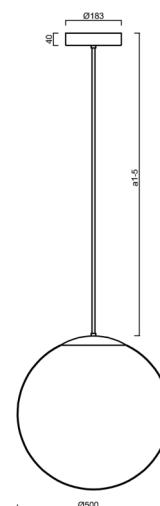

ISIS P4 PM-M HP

Kód produktu: IS170641

Typ: LED-5L08E950Z11/PM4M/a2 C DALI 4K##

Krátký popis svítidla: Černé závěsné vysokovýkonné LED svítidlo DALI a matované PMMA stínidlo. Tyčový závěs o délce 40 cm.

Technické

Typy svítidel	Stmívatelné
Typ montáže	závěsné - tyč
Materiál základny	ocel
Materiál stínidla	opálový polymethylmetakrylát
Barva základny	černá Ral9005
Barva stínidla	bílá
Držení stínidla	ocelový držák
Umístění montáže	strop
Šířka	500 mm
Délka	500 mm
Výška	500 mm
Průměr	ø 500 mm
Délka závěsu	400 mm
Montážní otvor	3xø5mm
Kabelový vstup	2xø16mm
Energetická třída	D
Rázová pevnost	IK06
Provozní teplota	od -20°C do +30°C

Elektrické

Příkon	59 W
Stupeň krytí	IP40
Objemka	LED modul
Svorkovnice	zacvakávací
Počet svítidel na jistič B10A	15 ks
Počet svítidel na jistič B16A	25 ks
Počet svítidel na jistič C10A	26 ks
Počet svítidel na jistič C16A	42 ks

Světelné

Světelný tok svítidla	8450 lm
Světelný tok zdroje	9600 lm
Měrný výkon	143 lm/W
Teplota	4000 K
Životnost LED L80/B10	100000 hod
CRI	Ra80
MacAdam	3
Fotobiologická bezpečnost svítidla dle EN 62471 (Blue light hazard)	Risk group 0

Eulum data pro výpočtové programy jsou k dispozici na www.osmont.cz.