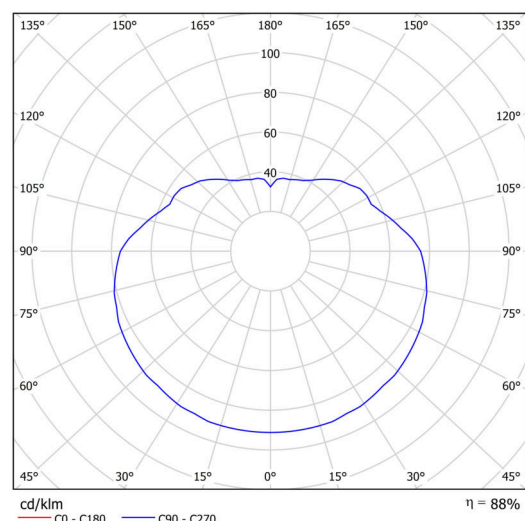

Světelné

Světelný tok svítidla	8450 lm
Světelný tok zdroje	9600 lm
Měrný výkon	143 lm/W
Teplota	4000 K
Životnost LED L80/B10	100000 hod
CRI	Ra80
MacAdam	3
Fotobiologická bezpečnost svítidla dle EN 62471 (Blue light hazard)	Risk group 0