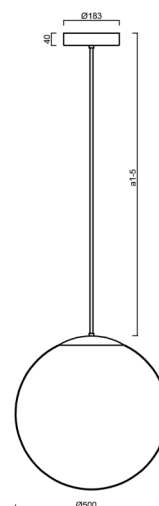

ISIS P4 PM-M HP

LED-5L08E950Z11/PM4M/a3 B 4K##

WWW.OSMONT.CZ

ISIS P4 PM-M HP

Kód produktu: ISI70627

Typ: LED-5L08E950Z11/PM4M/a3 B 4K##

Krátký popis svítidla: Bílé závěsné vysokovýkonné LED svítidlo ON/OFF a matované PMMA stínidlo. Tyčový závěs o délce 60 cm.

Technické

Typy svítidel	Klasické on/off
Typ montáže	závěsné - tyč
Materiál základny	ocel
Materiál stínidla	opálový polymethylmetakrylát
Barva základny	bílá Ral9003
Barva stínidla	bílá
Držení stínidla	ocelový držák
Umístění montáže	strop
Šířka	500 mm
Délka	500 mm
Výška	500 mm
Průměr	Ø 500 mm
Délka závěsu	600 mm
Montážní otvor	3xØ5mm
Kabelový vstup	2xØ16mm
Energetická třída	D
Rázová pevnost	IK06
Provozní teplota	od -20°C do +30°C