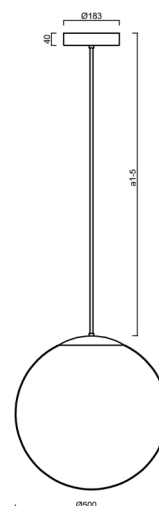

ISIS P4 PM-M HP

Kód produktu: ISI70169

Typ: LED-5L08E950Z11/PM4M/a5 NB 3K##

Krátký popis svítidla: Nerez broušené závěsné vysokovýkonné LED svítidlo ON/OFF a matované PMMA stínidlo. Tyčový závěs o délce 100 cm.

Technické

Typy svítidel	Klasické on/off
Typ montáže	závěsné - tyč
Materiál základny	nerez ocel
Materiál stínidla	opálový polymethylmetakrylát
Barva základny	nerez broušená
Barva stínidla	bílá
Držení stínidla	ocelový držák
Umístění montáže	strop
Šířka	500 mm
Délka	500 mm
Výška	500 mm
Průměr	ø 500 mm
Délka závěsu	1000 mm
Montážní otvor	3xø5mm
Kabelový vstup	2xø16mm
Energetická třída	D
Rázová pevnost	IK06
Provozní teplota	od -20°C do +30°C

Elektrické

Příkon	59 W
Stupeň krytí	IP40
Objemka	LED modul
Svorkovnice	zacvakávací
Počet svítidel na jistič B10A	15 ks
Počet svítidel na jistič B16A	25 ks
Počet svítidel na jistič C10A	26 ks
Počet svítidel na jistič C16A	42 ks

Světelné

Světelný tok svítidla	8100 lm
Světelný tok zdroje	9200 lm
Měrný výkon	137 lm/W
Teplota	3000 K
Životnost LED L80/B10	100000 hod
CRI	Ra80
MacAdam	3
Fotobiologická bezpečnost svítidla dle EN 62471 (Blue light hazard)	Risk group 0

Eulum data pro výpočtové programy jsou k dispozici na www.osmont.cz.