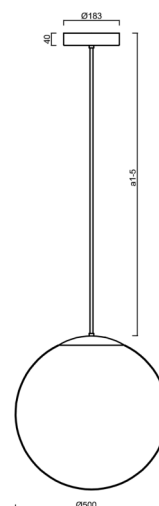

ISIS P4 PM-M HP

Kód produktu: ISI70159

Typ: LED-5L08E950Z11/PM4M/a5 NL 3K##

Krátký popis svítidla: Nerez leštěné závěsné vysokovýkonné LED svítidlo ON/OFF a matované PMMA stínidlo. Tyčový závěs o délce 100 cm.

Technické

Typy svítidel	Klasické on/off
Typ montáže	závěsné - tyč
Materiál základny	nerez ocel
Materiál stínidla	opálový polymethylmetakrylát
Barva základny	nerez leštěná
Barva stínidla	bílá
Držení stínidla	ocelový držák
Umístění montáže	strop
Šířka	500 mm
Délka	500 mm
Výška	500 mm
Průměr	ø 500 mm
Délka závěsu	1000 mm
Montážní otvor	3xø5mm
Kabelový vstup	2xø16mm
Energetická třída	D
Rázová pevnost	IK06
Provozní teplota	od -20°C do +30°C

Elektrické

Příkon	59 W
Stupeň krytí	IP40
Objemka	LED modul
Svorkovnice	zacvakávací
Počet svítidel na jistič B10A	15 ks
Počet svítidel na jistič B16A	25 ks
Počet svítidel na jistič C10A	26 ks
Počet svítidel na jistič C16A	42 ks

Světelné

Světelný tok svítidla	8100 lm
Světelný tok zdroje	9200 lm
Měrný výkon	137 lm/W
Teplota	3000 K
Životnost LED L80/B10	100000 hod
CRI	Ra80
MacAdam	3
Fotobiologická bezpečnost svítidla dle EN 62471 (Blue light hazard)	Risk group 0

Eulum data pro výpočtové programy jsou k dispozici na www.osmont.cz.