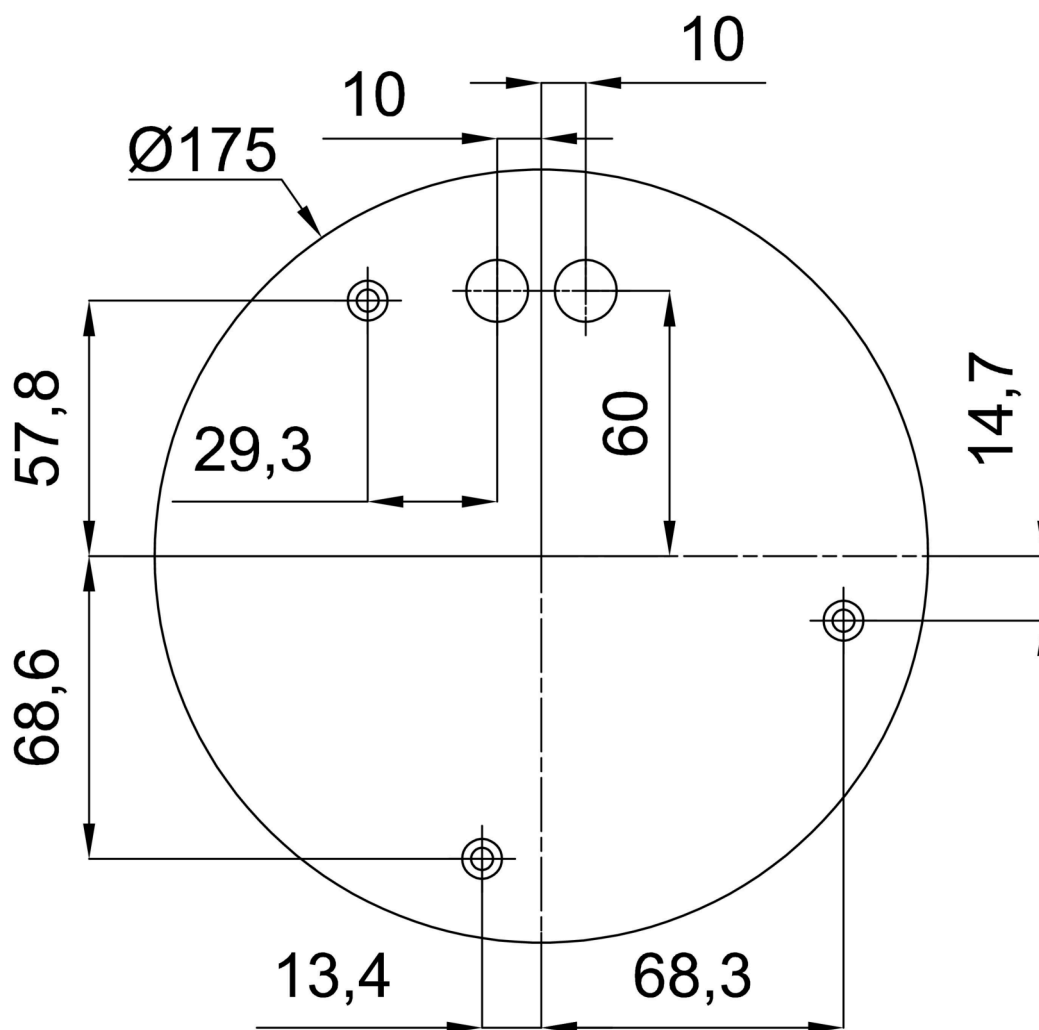

*U akumulátorů je poskytována záruka v délce 12 měsíců od data prodeje.

Montážní rozměry:

Doplňkový sortiment:

Stínidlo

Kód produktu	Název	Barva	Popis	Obrázek	Rozkres
20604	PM4-M	bílá	příslušenství		