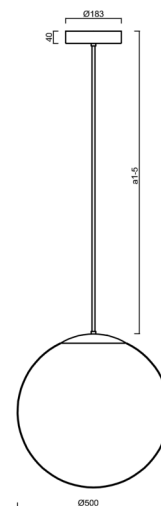

ISIS P4 PM-M HP

Kód produktu: ISI70149

Typ: LED-5L08E950Z11/PM4M/a5 MS 3K##

Krátký popis svítidla: Mosazné závěsné vysokovýkonné LED svítidlo ON/OFF a matované PMMA stínidlo. Tyčový závěs o délce 100 cm.

Technické

Typy svítidel	Klasické on/off
Typ montáže	závěsné - tyč
Materiál základny	Mosaz
Materiál stínidla	opálový polymethylmetakrylát
Barva základny	mosaz leštěná
Barva stínidla	bílá
Držení stínidla	ocelový držák
Umístění montáže	strop
Šířka	500 mm
Délka	500 mm
Výška	500 mm
Průměr	ø 500 mm
Délka závěsu	1000 mm
Montážní otvor	3xø5mm
Kabelový vstup	2xø16mm
Energetická třída	D
Rázová pevnost	IK06
Provozní teplota	od -20°C do +30°C

Elektrické

Příkon	59 W
Stupeň krytí	IP40
Objímka	LED modul
Svorkovnice	zacvakávací
Počet svítidel na jistič B10A	15 ks
Počet svítidel na jistič B16A	25 ks
Počet svítidel na jistič C10A	26 ks
Počet svítidel na jistič C16A	42 ks

Světelné

Světelný tok svítidla	8100 lm
Světelný tok zdroje	9200 lm
Měrný výkon	137 lm/W
Teplota	3000 K
Životnost LED L80/B10	100000 hod
CRI	Ra80
MacAdam	3
Fotobiologická bezpečnost svítidla dle EN 62471 (Blue light hazard)	Risk group 0

Eulum data pro výpočtové programy jsou k dispozici na www.osmont.cz.